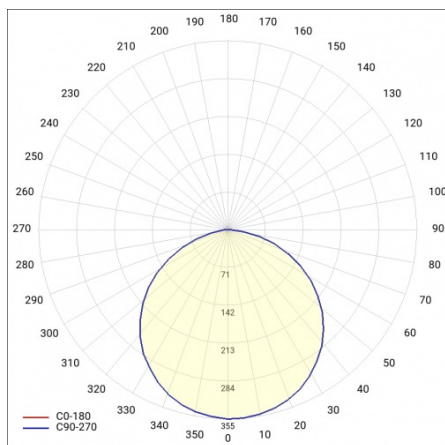

MADERA ALTUS LED EVO 900X900MM 5050LM PLX II KL IP41 BIAŁY 840 (50W)

PODROBNÁ PRODUKTOVÁ KARTA

TABULKA TECHNICKÝCH PARAMETRŮ

Index:	703805	Stupeň těsnosti:	IP41
Nominální výkon [W]:	50	Čistá hmotnost [kg]:	20
Teplota barvy [K]:	4000	Certifikát CE:	225/2023
Světelný tok svítidla [lm]:	5050	Typ kategorie:	rastry
Energetická třída:	F	Jmenovitý výkon svítidla Omin [W]:	50
Barva těla:	bílý	Třída ETIM:	EC002892
Třída ochrany:	II	Fotobiologická bezpečnost:	riziková skupina 1 (nízké riziko)
Index podání barev (Ra):	>80	Záruka [roky]:	2
SDCM:	≤ 3	Manuál:	Download PDF
Rozměry (V/Š/H/V) [mm]:	900/900/120	Plik LDT:	Download

SVĚTELNÁ KŘÍVKVA

Datum vytvoření karty: 02 leden 2025

Výrobce si vyhrazuje právo na změny v průběhu zdokonalování výrobku a na konstrukční změny nebo modernizaci prezentovaného výrobku. Svítidlo splňuje požadavky směrnice EU ROHS 2001/65/EU. Produktový list není obchodní nabídkou. *Tolerance parametrů je +/- 10%.

Tento produkt podléhá pravidlům recyklace elektrické a elektronické zařízení

Certifikát CE - č.: 225/2023

Lena Lighting S.A.
ul. Kórnicka 52, 63-000 Środa Wielkopolska
tel. +48 61 28 60 333 (Pn-Pt, 8-16), e-mail: hello@lenalighting.pl, www.lenalighting.pl