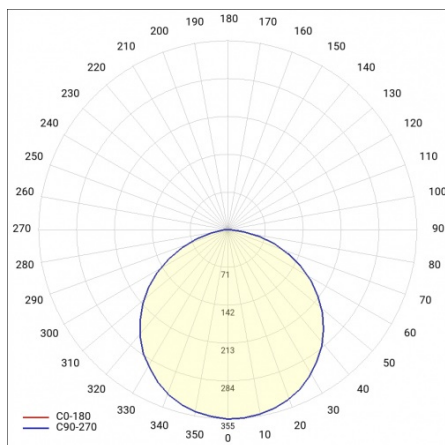

MADERA ALTUS LED EVO 900X900MM 5050LM PLX II KL IP41CZARNY 840 (50W)

PODROBNÁ PRODUKTOVÁ KARTA

TABULKA TECHNICKÝCH PARAMETRŮ

Index:	703829	Stupeň těsnosti:	IP41
Nominální výkon [W]:	50	Čistá hmotnost [kg]:	20
Teplota barvy [K]:	4000	Certifikát CE:	225/2023
Světelný tok svítidla [lm]:	5050	Typ kategorie:	rastry
Energetická třída:	F	Jmenovitý výkon svítidla Omin [W]:	50
Barva těla:	černá	Třída ETIM:	EC002892
Třída ochrany:	II	Fotobiologická bezpečnost:	riziková skupina 1 (nízké riziko)
Index podání barev (Ra):	>80	Záruka [roky]:	2
SDCM:	≤ 3	Manuál:	Download PDF
Rozměry (V/Š/H/V) [mm]:	900/900/120	Plik LDT:	Download

SVĚTELNÁ KŘIVKA

Datum vytvoření karty: 02 leden 2025

Výrobce si vyhrazuje právo na změny v průběhu zdokonalování výrobku a na konstrukční změny nebo modernizaci prezentovaného výrobku. Svítidlo splňuje požadavky směrnice EU ROHS 2001/65/EU. Produktový list není obchodní nabídkou. *Tolerance parametrů je +/- 10%.

Tento produkt podléhá pravidlům recyklace elektrické a elektronické zařízení

Certifikát CE - č.: 225/2023

Lena Lighting S.A.
ul. Kórnicka 52, 63-000 Środa Wielkopolska
tel. +48 61 28 60 333 (Pn-Pt, 8-16), e-mail: hello@lenalighting.pl, www.lenalighting.pl