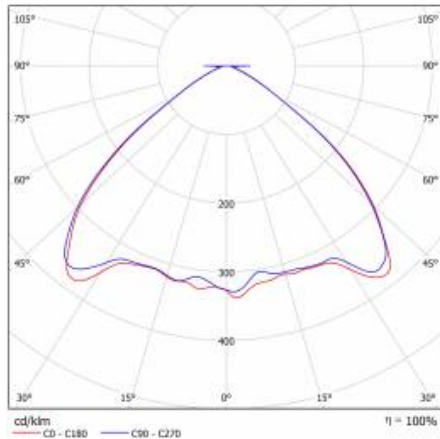

LEO PARK LED 40W 4600LM 4000K SM-1

PODROBNÁ PRODUKTOVÁ KARTA

TABULKA TECHNICKÝCH PARAMETRŮ

Zdroj světla:	LED modul	Rozměry (V/Š/H/V) [mm]:	430/ø400
Nominální výkon [W]:	40	Odolnost proti nárazu:	IK07
Jmenovitý výkon svítidla [W]:	40	Stupeň těsnosti:	IP65
Jmenovité napájecí napětí [V]:	220-240	Montážní verze:	na tyči
Frekvence [Hz]:	50-60	Provozní teplota [°C]:	od -30 do +40
Světelný tok svítidla [lm]:	4600	Čistá hmotnost [kg]:	4
Světelná účinnost svítidla [lm/W]:	115	Index:	599798
Energetická třída:	D	EAN:	5905963599798
Třída ochrany:	I	Typ kategorie:	Parkové a městské osvětlení
Teplota barvy [K]:	4000	Kategorie použití:	parkingy i šciežki rowerowe
Index podání barev (Ra):	>70	Verze:	SM1
Životnost LED L70B50 [h]:	100000	Certifikát CE:	167/2020
Úhel osvětlení [°]:	105	Třída ETIM:	EC000062
Materiál difuzoru:	PMMA	Fotobiologická bezpečnost:	riziková skupina 1 (nízké riziko)
Typ difuzoru:	průhledný	Záruka [roky]:	5
Materiál karoserie:	hliník	Manuál:	Download PDF
Barva těla:	grafit RAL 7016		

SVĚTELNÁ KŘIVKA

Datum vytvoření karty: 06 červenec 2023

Výrobce si vyhrazuje právo na změny v průběhu zdokonalování výrobku a na konstrukční změny nebo modernizaci prezentovaného výrobku. Svítidlo splňuje požadavky směrnice EU ROHS 2001/65/EU. Produktový list není obchodní nabídkou. *Tolerance parametrů je +/- 10%.

Tento produkt podléhá pravidlům recyklace elektrické a elektronické zařízení

Certifikát CE - č.: 167/2020

Lena Lighting S.A.
ul. Kórnicka 52, 63-000 Środa Wielkopolska
tel. +48 61 28 60 333 (Pn-Pt, 8-16), e-mail: hello@lenalighting.pl, www.lenalighting.pl