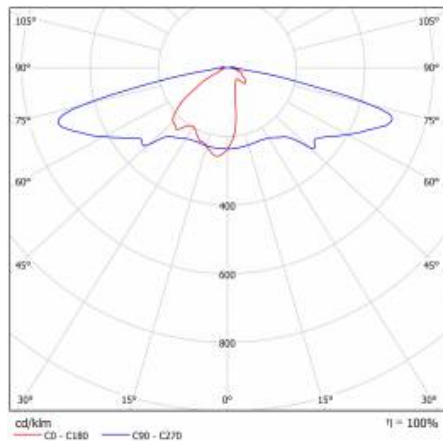

LEO PARK LED RM-2 4600LM 740 DALI (40W)

PODROBNÁ PRODUKTOVÁ KARTA

TABULKA TECHNICKÝCH PARAMETRŮ

Zdroj světla:	LED modul	Rozměry (V/Š/H/V) [mm]:	430/ø400
Nominální výkon [W]:	40	Odolnost proti nárazu:	IK07
Jmenovitý výkon svítidla [W]:	40	Stupeň těsnosti:	IP65
Jmenovité napájecí napětí [V]:	220-240	Montážní verze:	na tyči
Frekvence [Hz]:	50-60	Provozní teplota [°C]:	od -30 do +40
Světelný tok svítidla [lm]:	4600	Čistá hmotnost [kg]:	4
Světelná účinnost svítidla [lm/W]:	115	Index:	599804/WM
Energetická třída:	D	Typ kategorie:	Parkové a městské osvětlení
Třída ochrany:	I	Kategorie použití:	parkingi i ścieżki rowerowe
Teplota barvy [K]:	4000	Verze:	RM2
Index podání barev (Ra):	>70	Certifikát CE:	167/2020
Životnost LED L70B50 [h]:	100000	Třída ETIM:	EC000062
Úhel osvětlení [°]:	140/50	Fotobiologická bezpečnost:	riziková skupina 1 (nízké riziko)
Materiál difuzoru:	PMMA	Záruka [roky]:	5
Typ difuzoru:	průhledný	Manuál:	Download PDF
Materiál karoserie:	hliník	DIMM DALI:	ano
Barva těla:	grafit RAL 7016		

SVĚTELNÁ KŘIVKA

Datum vytvoření karty: 06 říjen 2023

Výrobce si vyhrazuje právo na změny v průběhu zdokonalování výrobku a na konstrukční změny nebo modernizaci prezentovaného výrobku. Svítidlo splňuje požadavky směrnice EU ROHS 2001/65/EU. Produktový list není obchodní nabídkou. *Tolerance parametrů je +/- 10%.

Tento produkt podléhá pravidlům recyklace elektrické a elektronické zařízení

Certifikát CE - č.: 167/2020

Lena Lighting S.A.
ul. Kórnicka 52, 63-000 Środa Wielkopolska
tel. +48 61 28 60 333 (Pn-Pt, 8-16), e-mail: hello@lenalighting.pl, www.lenalighting.pl