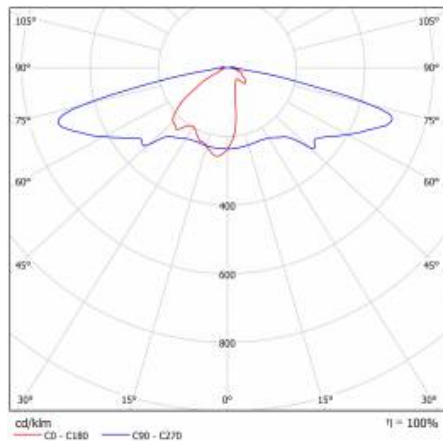

LEO PARK LED 30W 3700LM 4000K RM-2

PODROBNÁ PRODUKTOVÁ KARTA

TABULKA TECHNICKÝCH PARAMETRŮ

Zdroj světla:	LED modul	Rozměry (V/Š/H/V) [mm]:	430/ø400
Nominální výkon [W]:	30	Odolnost proti nárazu:	IK07
Jmenovitý výkon svítidla [W]:	30	Stupeň těsnosti:	IP65
Jmenovité napájecí napětí [V]:	220-240	Montážní verze:	na tyči
Frekvence [Hz]:	50-60	Provozní teplota [°C]:	od -30 do +40
Světelný tok svítidla [lm]:	3700	Čistá hmotnost [kg]:	4
Světelná účinnost svítidla [lm/W]:	123	Index:	599774
Energetická třída:	D	EAN:	5905963599774
Třída ochrany:	I	Typ kategorie:	Parkové a městské osvětlení
Teplota barvy [K]:	4000	Kategorie použití:	parkingy i šciežki rowerowe
Index podání barev (Ra):	>70	Verze:	RM2
Životnost LED L70B50 [h]:	100000	Certifikát CE:	167/2020
Úhel osvětlení [°]:	140/50	Třída ETIM:	EC000062
Materiál difuzoru:	PMMA	Fotobiologická bezpečnost:	riziková skupina 1 (nízké riziko)
Typ difuzoru:	průhledný	Záruka [roky]:	5
Materiál karoserie:	hliník	Manuál:	Download PDF
Barva těla:	grafit RAL 7016		

SVĚTELNÁ KŘIVKA

Datum vytvoření karty: 06 červenec 2023

Výrobce si vyhrazuje právo na změny v průběhu zdokonalování výrobku a na konstrukční změny nebo modernizaci prezentovaného výrobku. Svítidlo splňuje požadavky směrnice EU ROHS 2001/65/EU. Produktový list není obchodní nabídkou. *Tolerance parametrů je +/- 10%.

Tento produkt podléhá pravidlům recyklace elektrické a elektronické zařízení

Certifikát CE - č.: 167/2020

Lena Lighting S.A.
ul. Kórnicka 52, 63-000 Środa Wielkopolska
tel. +48 61 28 60 333 (Pn-Pt, 8-16), e-mail: hello@lenalighting.pl, www.lenalighting.pl