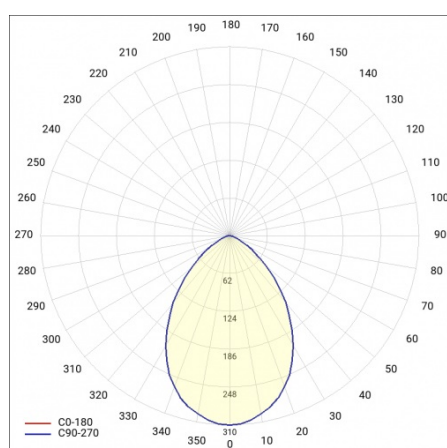

CORAL LED EVO LV 260MM P 810LM IP44 RCR 840 (9W)

PODROBNÁ PRODUKTOVÁ KARTA

TABULKA TECHNICKÝCH PARAMETRŮ

Nominální výkon [W]:	9	Index:	223747
Zdroj světla:	LED modul	EAN:	5905963223747
Teplota barvy [K]:	4000	Typ kategorie:	plafondy
Světelný tok svítidla [lm]:	810	SDCM:	≤ 3
Jmenovitý výkon svítidla [W]:	10.50	Maximální zatížení (RCR) [W]:	400
Jmenovité napájecí napětí [V]:	220-240	Životnost LED L70B50 [h]:	122000
Typ difuzoru:	OPÁL	Materiál prstenu:	PP
Rádiový detektor pohybu:	ano	Barva prstenu:	bílý
Frekvence [Hz]:	50-60	Odolnost proti nárazu:	IK10
Energetická třída:	F	Provozní teplota [°C]:	od -20 do +35
Světelná účinnost svítidla [lm/W]:	86	Hrubá hmotnost [kg]:	0.950
Třída ochrany:	I	Záruka [roky]:	5
Index podání barev (Ra):	>80	Soumrakový senzor:	ano
Účinnost:	0.84	Produktová řada:	CORAL LED EVO PLUS
Vyměnitelný světelný modul:	ano	Rozsah napětí AC [V]:	198 - 264
Materiál difuzoru:	PC	Rozsah napětí DC[V]:	60
Materiál optiky:	PMMA	Životnost LED L80B20 [h]:	78000
Materiál karoserie:	PP	Životnost LED L90B10 [h] [h]:	39000
Barva těla:	bílý	Certifikát CE:	74/2018
Rozměry (V/Š/H/V) [mm]:	ø260/108	Třída ETIM:	EC002892
Instalační rozměry [mm]:	ø220	Fotobiologická bezpečnost:	riziková skupina 1 (nízké riziko)
Stupeň těsnosti:	IP44	Manuál:	Download PDF
Montážní verze:	zapuštěné	Plik LDT:	Download
Čistá hmotnost [kg]:	0.730		

SVĚTELNÁ KŘIVKA