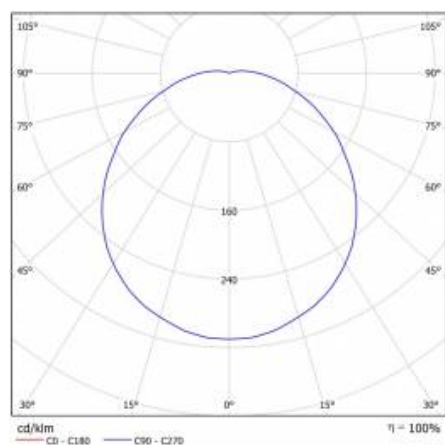

CORAL LED EVO LV 260MM P 810LM IP44 RCR 840 (9W)

PODROBNÁ PRODUKTOVÁ KARTA

TABULKA TECHNICKÝCH PARAMETRŮ

Zdroj světla:	LED modul	Index:	223747
Nominální výkon [W]:	9	EAN:	5905963223747
Jmenovitý výkon svítidla [W]:	10.50	Typ kategorie:	plafondy
Jmenovité napájecí napětí [V]:	220-240	SDCM:	≤ 3
Frekvence [Hz]:	50-60	Maximální zatížení (RCR) [W]:	400
Světelný tok svítidla [lm]:	810	Životnost LED L70B50 [h]:	122000
Světelná účinnost svítidla [lm/W]:	86	Typ difuzoru:	OPÁL
Energetická třída:	F	Materiál prstenu:	PP
Třída ochrany:	I	Barva prstenu:	bílý
Teplota barvy [K]:	4000	Odolnost proti nárazu:	IK10
Index podání barev (Ra):	>80	Provozní teplota [°C]:	od -20 do +35
Účinnost:	0.84	Hrubá hmotnost [kg]:	0.950
Vyměnitelný světelný modul:	ano	Záruka [roky]:	5
Materiál difuzoru:	PC	Soumrakový senzor:	ano
Materiál optiky:	PMMA	Produktová řada:	CORAL LED EVO PLUS
Materiál karoserie:	PP	Rozsah napětí AC [V]:	198 - 264
Barva těla:	bílý	Rozsah napětí DC[V]:	60
Rozměry (V/Š/H/V) [mm]:	ø260/108	Životnost LED L80B20 [h]:	78000
Instalační rozměry [mm]:	ø220	Životnost LED L90B10 [h]:	39000
Stupeň těsnosti:	IP44	Certifikát CE:	74/2018
Montážní verze:	zapuštěné	Třída ETIM:	EC002892
Rádiový detektor pohybu:	ano	Fotobiologická bezpečnost:	riziková skupina 1 (nízké riziko)
Čistá hmotnost [kg]:	0.730	Manuál:	Download PDF

SVĚTELNÁ KŘIVKA