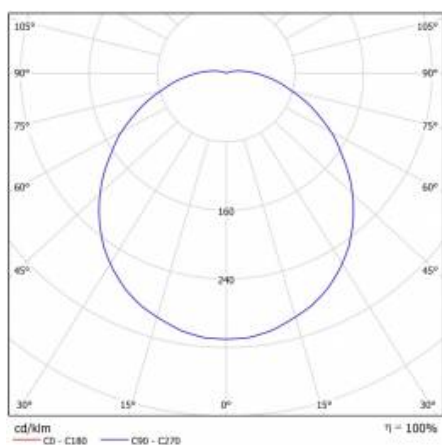

CORAL LED EVO LV 260MM P 810LM IP44 840 (9W)

PODROBNÁ PRODUKTOVÁ KARTA

TABULKA TECHNICKÝCH PARAMETRŮ

Zdroj světla:	LED modul	Index:	223730
Nominální výkon [W]:	9	EAN:	5905963223730
Jmenovitý výkon svítidla [W]:	9.50	Typ kategorie:	plafondy
Jmenovité napájecí napětí [V]:	220-240	SDCM:	≤ 3
Frekvence [Hz]:	50-60	Životnost LED L70B50 [h]:	122000
Světelný tok svítidla [lm]:	810	Typ difuzoru:	OPÁL
Světelná účinnost svítidla [lm/W]:	86	Materiál prstenu:	PP
Energetická třída:	F	Barva prstenu:	bílý
Třída ochrany:	I	Odolnost proti nárazu:	IK10
Teplota barvy [K]:	4000	Provozní teplota [°C]:	od -20 do +35
Index podání barev (Ra):	>80	Hrubá hmotnost [kg]:	0.880
Účinník:	0.84	Záruka [roky]:	5
Vyměnitelný světelný modul:	ano	Produktová řada:	CORAL LED EVO PLUS
Materiál difuzoru:	PC	Rozsah napětí AC [V]:	198 - 264
Materiál optiky:	PMMA	Rozsah napětí DC[V]:	60
Materiál karoserie:	PP	Životnost LED L80B20 [h]:	78000
Barva těla:	bílý	Životnost LED L90B10 [h] [h]:	39000
Rozměry (V/Š/H/V) [mm]:	ø260/108	Certifikát CE:	74/2018
Instalační rozměry [mm]:	ø220	Třída ETIM:	EC002892
Stupeň těsnosti:	IP44	Fotobiologická bezpečnost:	riziková skupina 1 (nízké riziko)
Montážní verze:	zapuštěné	Manuál:	Download PDF
Čistá hmotnost [kg]:	0.660		

SVĚTELNÁ KŘIVKA