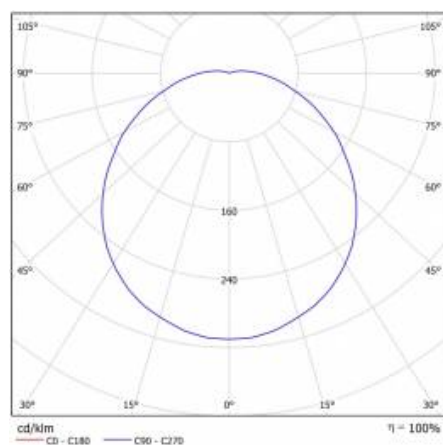

CORAL LED EVO LV 260MM P 740LM IP44 RCR 830 (9W)

PODROBNÁ PRODUKTOVÁ KARTA

TABULKA TECHNICKÝCH PARAMETRŮ

Zdroj světla:	LED modul	Index:	223723
Nominální výkon [W]:	9	EAN:	5905963223723
Jmenovitý výkon svítidla [W]:	10.50	Typ kategorie:	plafondy
Jmenovité napájecí napětí [V]:	220-240	SDCM:	≤ 3
Frekvence [Hz]:	50-60	Maximální zatížení (RCR) [W]:	400
Světelný tok svítidla [lm]:	740	Životnost LED L70B50 [h]:	122000
Světelná účinnost svítidla [lm/W]:	79	Typ difuzoru:	OPÁL
Energetická třída:	G	Materiál prstenu:	PP
Třída ochrany:	I	Barva prstenu:	bílý
Teplota barvy [K]:	3000	Odolnost proti nárazu:	IK10
Index podání barev (Ra):	>80	Provozní teplota [°C]:	od -20 do +35
Účinnost:	0.84	Hrubá hmotnost [kg]:	0.950
Vyměnitelný světelný modul:	ano	Záruka [roky]:	5
Materiál difuzoru:	PC	Soumrakový senzor:	ano
Materiál optiky:	PMMA	Produktová řada:	CORAL LED EVO PLUS
Materiál karoserie:	PP	Rozsah napětí AC [V]:	198 - 264
Barva těla:	bílý	Rozsah napětí DC[V]:	60
Rozměry (V/Š/H/V) [mm]:	ø260/108	Životnost LED L80B20 [h]:	78000
Instalační rozměry [mm]:	ø220	Životnost LED L90B10 [h]:	39000
Stupeň těsnosti:	IP44	Certifikát CE:	74/2018
Montážní verze:	zapuštěné	Třída ETIM:	EC002892
Rádiový detektor pohybu:	ano	Fotobiologická bezpečnost:	riziková skupina 1 (nízké riziko)
Čistá hmotnost [kg]:	0.730	Manuál:	Download PDF

SVĚTELNÁ KŘIVKA