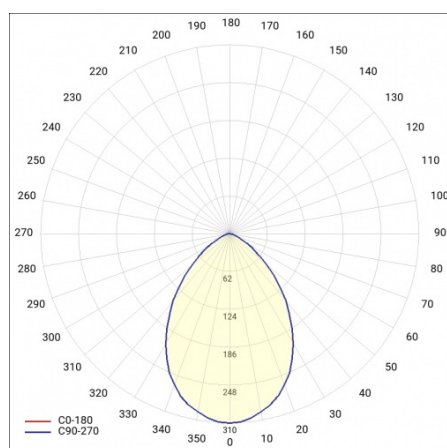

CORAL LED EVO LV 260MM P 740LM IP44 RCR 830 (9W)

PODROBNÁ PRODUKTOVÁ KARTA

TABULKA TECHNICKÝCH PARAMETRŮ

Nominální výkon [W]:	9	Index:	223723
Zdroj světla:	LED modul	EAN:	5905963223723
Teplota barvy [K]:	3000	Typ kategorie:	plafondy
Světelný tok svítidla [lm]:	740	SDCM:	≤ 3
Jmenovitý výkon svítidla [W]:	10.50	Maximální zatížení (RCR) [W]:	400
Jmenovité napájecí napětí [V]:	220-240	Životnost LED L70B50 [h]:	122000
Typ difuzoru:	OPÁL	Materiál prstenu:	PP
Rádiový detektor pohybu:	ano	Barva prstenu:	bílý
Frekvence [Hz]:	50-60	Odolnost proti nárazu:	IK10
Energetická třída:	G	Provozní teplota [°C]:	od -20 do +35
Světelná účinnost svítidla [lm/W]:	79	Hrubá hmotnost [kg]:	0.950
Třída ochrany:	I	Záruka [roky]:	5
Index podání barev (Ra):	>80	Soumrakový senzor:	ano
Účinnost:	0.84	Produktová řada:	CORAL LED EVO PLUS
Vyměnitelný světelný modul:	ano	Rozsah napětí AC [V]:	198 - 264
Materiál difuzoru:	PC	Rozsah napětí DC[V]:	60
Materiál optiky:	PMMA	Životnost LED L80B20 [h]:	78000
Materiál karoserie:	PP	Životnost LED L90B10 [h] [h]:	39000
Barva těla:	bílý	Certifikát CE:	74/2018
Rozměry (V/Š/H/V) [mm]:	ø260/108	Třída ETIM:	EC002892
Instalační rozměry [mm]:	ø220	Fotobiologická bezpečnost:	riziková skupina 1 (nízké riziko)
Stupeň těsnosti:	IP44	Manuál:	Download PDF
Montážní verze:	zapuštěné	Plik LDT:	Download
Čistá hmotnost [kg]:	0.730		

SVĚTELNÁ KŘIVKA