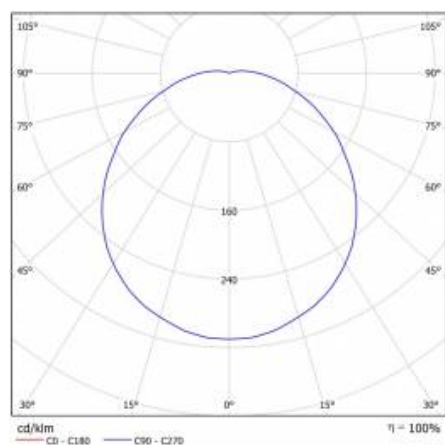

CORAL LED EVO LV 260MM N 810LM IP44 RCR 840 (9W)

PODROBNÁ PRODUKTOVÁ KARTA

TABULKA TECHNICKÝCH PARAMETRŮ

Zdroj světla:	LED modul	Index:	223686
Nominální výkon [W]:	9	EAN:	5905963223686
Jmenovitý výkon svítidla [W]:	9.40	Typ kategorie:	plafondy
Jmenovité napájecí napětí [V]:	220-240	SDCM:	≤ 3
Frekvence [Hz]:	50-60	Maximální zatížení (RCR) [W]:	400
Světelný tok svítidla [lm]:	810	Životnost LED L70B50 [h]:	122000
Světelná účinnost svítidla [lm/W]:	86	Typ difuzoru:	OPÁL
Energetická třída:	F	Materiál prstenu:	PP
Třída ochrany:	I	Barva prstenu:	bílý
Teplota barvy [K]:	4000	Odolnost proti nárazu:	IK10
Index podání barev (Ra):	>80	Provozní teplota [°C]:	od -20 do +35
Účinnost:	0.84	Hrubá hmotnost [kg]:	0.840
Vyměnitelný světelný modul:	ano	Záruka [roky]:	5
Materiál difuzoru:	PC	Soumrakový senzor:	ano
Materiál optiky:	PMMA	Produktová řada:	CORAL LED EVO PLUS
Materiál karoserie:	PP	Rozsah napětí AC [V]:	198 - 264
Barva těla:	bílý	Rozsah napětí DC[V]:	60
Rozměry (V/Š/H/V) [mm]:	ø260/108	Životnost LED L80B20 [h]:	78000
Instalační rozměry [mm]:	60	Životnost LED L90B10 [h]:	39000
Stupeň těsnosti:	IP44	Certifikát CE:	74/2018
Montážní verze:	povrchová montáž	Třída ETIM:	EC002892
Rádiový detektor pohybu:	ano	Fotobiologická bezpečnost:	riziková skupina 1 (nízké riziko)
Čistá hmotnost [kg]:	0.620	Manuál:	Download PDF

SVĚTELNÁ KŘIVKA