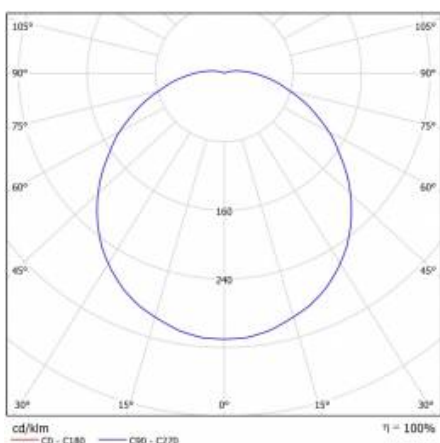

CORAL LED EVO LV 260MM N 810LM IP44 RCR 840 (9W)

PODROBNÁ PRODUKTOVÁ KARTA

TABULKA TECHNICKÝCH PARAMETRŮ

Zdroj světla:	LED modul	EAN:	5905963223686
Nominální výkon [W]:	9	Typ kategorie:	plafondy
Jmenovitý výkon svítidla [W]:	9.40	SDCM:	3
Jmenovité napájecí napětí [V]:	220-240	Maximální zatížení (RCR) [W]:	400
Frekvence [Hz]:	50-60	Životnost LED L70B50 [h]:	122000
Světelný tok svítidla [lm]:	810	Typ difuzoru:	OPÁL
Světelná účinnost svítidla [lm/W]:	86	Materiál prstenu:	PP
Energetická třída:	F	Barva prstenu:	bílý
Třída ochrany:	I	Odolnost proti nárazu:	IK10
Teplota barvy [K]:	4000	Provozní teplota [°C]:	od -20 do +35
Index podání barev (Ra) >:	80	Hrubá hmotnost [kg]:	0.840
Účinnost:	0.84	Záruka [roky]:	5
Vyměnitelný světelný modul:	ano	Soumrakový senzor:	ano
Materiál difuzoru:	PC	Produktová řada:	CORAL LED EVO PLUS
Materiál optiky:	PMMA	Rozsah napětí AC [V]:	198 - 264
Materiál karoserie:	PP	Rozsah napětí DC[V]:	60
Barva těla:	bílý	Životnost LED L80B10 [h]:	78000
Rozměry (V/Š/H/V) [mm]:	ø260/108	Životnost LED L90B10 [h] [h]:	39000
Instalační rozměry [mm]:	60	Certifikát CE:	74/2018
Stupeň těsnosti:	IP44	Třída ETIM:	EC002892
Montážní verze:	povrchová montáž	Fotobiologická bezpečnost:	riziková skupina 1 (nízké riziko)
Rádiový detektor pohybu:	ano	Manuál:	Download PDF
Čistá hmotnost [kg]:	0.620	Přík LDT:	Download
Index:	223686		

SVĚTELNÁ KŘIVKA