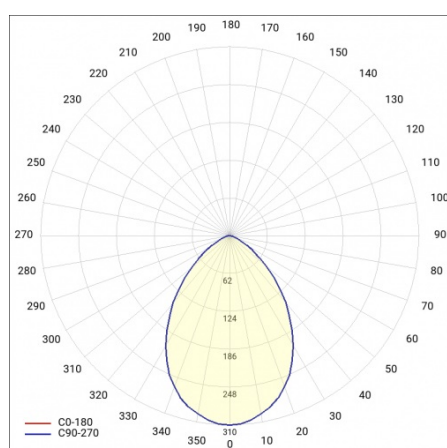

CORAL LED EVO LV 260MM N 810LM IP44 RCR 840 (9W)

PODROBNÁ PRODUKTOVÁ KARTA

TABULKA TECHNICKÝCH PARAMETRŮ

Nominální výkon [W]:	9	Index:	223686
Zdroj světla:	LED modul	EAN:	5905963223686
Teplota barvy [K]:	4000	Typ kategorie:	plafondy
Světelný tok svítidla [lm]:	810	SDCM:	≤ 3
Jmenovitý výkon svítidla [W]:	9.40	Maximální zatížení (RCR) [W]:	400
Jmenovité napájecí napětí [V]:	220-240	Životnost LED L70B50 [h]:	122000
Typ difuzoru:	OPÁL	Materiál prstenu:	PP
Rádiový detektor pohybu:	ano	Barva prstenu:	bílý
Frekvence [Hz]:	50-60	Odolnost proti nárazu:	IK10
Energetická třída:	F	Provozní teplota [°C]:	od -20 do +35
Světelná účinnost svítidla [lm/W]:	86	Hrubá hmotnost [kg]:	0.840
Třída ochrany:	I	Záruka [roky]:	5
Index podání barev (Ra):	>80	Soumrakový senzor:	ano
Účinnost:	0.84	Produktová řada:	CORAL LED EVO PLUS
Vyměnitelný světelný modul:	ano	Rozsah napětí AC [V]:	198 - 264
Materiál difuzoru:	PC	Rozsah napětí DC[V]:	60
Materiál optiky:	PMMA	Životnost LED L80B20 [h]:	78000
Materiál karoserie:	PP	Životnost LED L90B10 [h] [h]:	39000
Barva těla:	bílý	Certifikát CE:	74/2018
Rozměry (V/Š/H/V) [mm]:	ø260/108	Třída ETIM:	EC002892
Instalační rozměry [mm]:	60	Fotobiologická bezpečnost:	riziková skupina 1 (nízké riziko)
Stupeň těsnosti:	IP44	Manuál:	Download PDF
Montážní verze:	povrchová montáž	Přík LDT:	Download
Čistá hmotnost [kg]:	0.620		

SVĚTELNÁ KŘIVKA