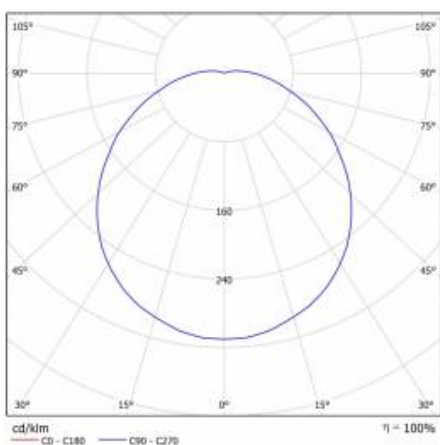

CORAL LED EVO LV 260MM N 810LM IP44 840 (9W)

PODROBNÁ PRODUKTOVÁ KARTA

TABULKA TECHNICKÝCH PARAMETRŮ

Zdroj světla:	LED modul	Index:	223679
Nominální výkon [W]:	9	EAN:	5905963223679
Jmenovitý výkon svítidla [W]:	9.40	Typ kategorie:	plafondy
Jmenovité napájecí napětí [V]:	220-240	SDCM:	≤ 3
Frekvence [Hz]:	50-60	Životnost LED L70B50 [h]:	122000
Světelný tok svítidla [lm]:	810	Typ difuzoru:	OPÁL
Světelná účinnost svítidla [lm/W]:	86	Materiál prstenu:	PP
Energetická třída:	F	Barva prstenu:	bílý
Třída ochrany:	I	Odolnost proti nárazu:	IK10
Teplota barvy [K]:	4000	Provozní teplota [°C]:	od -20 do +35
Index podání barev (Ra):	>80	Hrubá hmotnost [kg]:	0.770
Účinnost:	0.84	Záruka [roky]:	5
Vyměnitelný světelný modul:	ano	Produktová řada:	CORAL LED EVO PLUS
Materiál difuzoru:	PC	Rozsah napětí AC [V]:	198 - 264
Materiál optiky:	PMMA	Rozsah napětí DC[V]:	60
Materiál karoserie:	PP	Životnost LED L80B20 [h]:	78000
Barva těla:	bílý	Životnost LED L90B10 [h] [h]:	39000
Rozměry (V/Š/H/V) [mm]:	ø260/108	Certifikát CE:	74/2018
Instalační rozměry [mm]:	60	Třída ETIM:	EC002892
Stupeň těsnosti:	IP44	Fotobiologická bezpečnost:	riziková skupina 1 (nízké riziko)
Montážní verze:	povrchová montáž	Manuál:	Download PDF
Čistá hmotnost [kg]:	0.550		

SVĚTELNÁ KŘIVKA