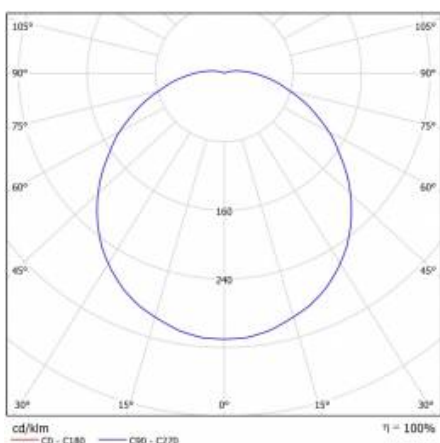

CORAL LED EVO LV 260MM N 740LM IP44 RCR 830 (9W)

PODROBNÁ PRODUKTOVÁ KARTA

TABULKA TECHNICKÝCH PARAMETRŮ

Zdroj světla:	LED modul	EAN:	5905963223662
Nominální výkon [W]:	9	Typ kategorie:	plafondy
Jmenovitý výkon svítidla [W]:	9.40	SDCM:	3
Jmenovité napájecí napětí [V]:	220-240	Maximální zatížení (RCR) [W]:	400
Frekvence [Hz]:	50-60	Životnost LED L70B50 [h]:	122000
Světelný tok svítidla [lm]:	740	Typ difuzoru:	OPÁL
Světelná účinnost svítidla [lm/W]:	79	Materiál prstenu:	PP
Energetická třída:	F	Barva prstenu:	bílý
Třída ochrany:	I	Odolnost proti nárazu:	IK10
Teplota barvy [K]:	3000	Provozní teplota [°C]:	od -20 do +35
Index podání barev (Ra) >:	80	Hrubá hmotnost [kg]:	0.840
Účinnost:	0.84	Záruka [roky]:	5
Vyměnitelný světelný modul:	ano	Soumrakový senzor:	ano
Materiál difuzoru:	PC	Produktová řada:	CORAL LED EVO PLUS
Materiál optiky:	PMMA	Rozsah napětí AC [V]:	198 - 264
Materiál karoserie:	PP	Rozsah napětí DC[V]:	60
Barva těla:	bílý	Životnost LED L80B10 [h]:	78000
Rozměry (V/Š/H/V) [mm]:	ø260/108	Životnost LED L90B10 [h] [h]:	39000
Instalační rozměry [mm]:	60	Certifikát CE:	74/2018
Stupeň těsnosti:	IP44	Třída ETIM:	EC002892
Montážní verze:	povrchová montáž	Fotobiologická bezpečnost:	riziková skupina 1 (nízké riziko)
Rádiový detektor pohybu:	ano	Manuál:	Download PDF
Čistá hmotnost [kg]:	0.620	Přík LDT:	Download
Index:	223662		

SVĚTELNÁ KŘIVKA