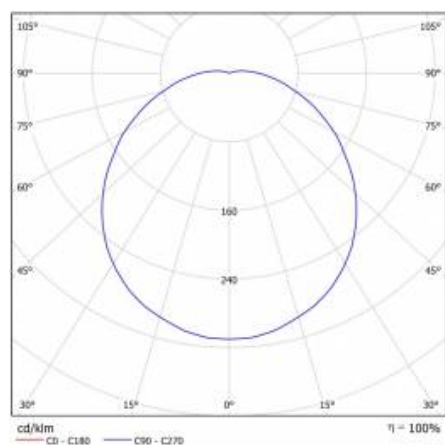

CORAL LED EVO LV 260MM N 740LM IP44 RCR 830 (9W)

PODROBNÁ PRODUKTOVÁ KARTA

TABULKA TECHNICKÝCH PARAMETRŮ

Zdroj světla:	LED modul	Index:	223662
Nominální výkon [W]:	9	EAN:	5905963223662
Jmenovitý výkon svítidla [W]:	9.40	Typ kategorie:	plafondy
Jmenovité napájecí napětí [V]:	220-240	SDCM:	≤ 3
Frekvence [Hz]:	50-60	Maximální zatížení (RCR) [W]:	400
Světelný tok svítidla [lm]:	740	Životnost LED L70B50 [h]:	122000
Světelná účinnost svítidla [lm/W]:	79	Typ difuzoru:	OPÁL
Energetická třída:	F	Materiál prstenu:	PP
Třída ochrany:	I	Barva prstenu:	bílý
Teplota barvy [K]:	3000	Odolnost proti nárazu:	IK10
Index podání barev (Ra):	>80	Provozní teplota [°C]:	od -20 do +35
Účinnost:	0.84	Hrubá hmotnost [kg]:	0.840
Vyměnitelný světelný modul:	ano	Záruka [roky]:	5
Materiál difuzoru:	PC	Soumrakový senzor:	ano
Materiál optiky:	PMMA	Produktová řada:	CORAL LED EVO PLUS
Materiál karoserie:	PP	Rozsah napětí AC [V]:	198 - 264
Barva těla:	bílý	Rozsah napětí DC[V]:	60
Rozměry (V/Š/H/V) [mm]:	ø260/108	Životnost LED L80B20 [h]:	78000
Instalační rozměry [mm]:	60	Životnost LED L90B10 [h]:	39000
Stupeň těsnosti:	IP44	Certifikát CE:	74/2018
Montážní verze:	povrchová montáž	Třída ETIM:	EC002892
Rádiový detektor pohybu:	ano	Fotobiologická bezpečnost:	riziková skupina 1 (nízké riziko)
Čistá hmotnost [kg]:	0.620	Manuál:	Download PDF

SVĚTELNÁ KŘIVKA