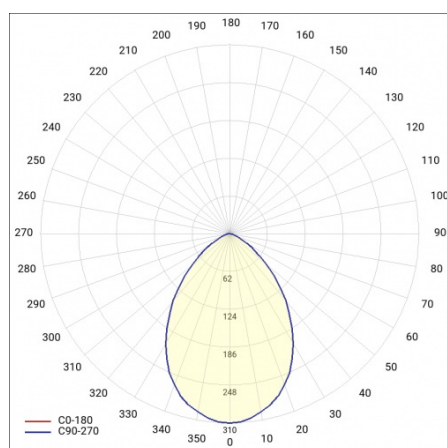

CORAL LED EVO LV 260MM N 740LM IP44 RCR 830 (9W)

PODROBNÁ PRODUKTOVÁ KARTA

TABULKA TECHNICKÝCH PARAMETRŮ

Nominální výkon [W]:	9	Index:	223662
Zdroj světla:	LED modul	EAN:	5905963223662
Teplota barvy [K]:	3000	Typ kategorie:	plafondy
Světelný tok svítidla [lm]:	740	SDCM:	≤ 3
Jmenovitý výkon svítidla [W]:	9.40	Maximální zatížení (RCR) [W]:	400
Jmenovité napájecí napětí [V]:	220-240	Životnost LED L70B50 [h]:	122000
Typ difuzoru:	OPÁL	Materiál prstenu:	PP
Rádiový detektor pohybu:	ano	Barva prstenu:	bílý
Frekvence [Hz]:	50-60	Odolnost proti nárazu:	IK10
Energetická třída:	F	Provozní teplota [°C]:	od -20 do +35
Světelná účinnost svítidla [lm/W]:	79	Hrubá hmotnost [kg]:	0.840
Třída ochrany:	I	Záruka [roky]:	5
Index podání barev (Ra):	>80	Soumrakový senzor:	ano
Účinnost:	0.84	Produktová řada:	CORAL LED EVO PLUS
Vyměnitelný světelný modul:	ano	Rozsah napětí AC [V]:	198 - 264
Materiál difuzoru:	PC	Rozsah napětí DC[V]:	60
Materiál optiky:	PMMA	Životnost LED L80B20 [h]:	78000
Materiál karoserie:	PP	Životnost LED L90B10 [h] [h]:	39000
Barva těla:	bílý	Certifikát CE:	74/2018
Rozměry (V/Š/H/V) [mm]:	ø260/108	Třída ETIM:	EC002892
Instalační rozměry [mm]:	60	Fotobiologická bezpečnost:	riziková skupina 1 (nízké riziko)
Stupeň těsnosti:	IP44	Manuál:	Download PDF
Montážní verze:	povrchová montáž	Plik LDT:	Download
Čistá hmotnost [kg]:	0.620		

SVĚTELNÁ KŘIVKA