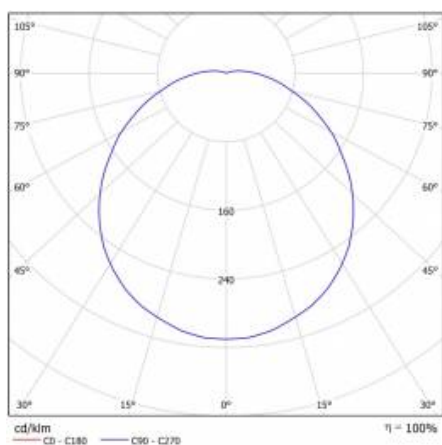

CORAL LED EVO LV 260MM N 740LM IP44 830 (9W)

PODROBNÁ PRODUKTOVÁ KARTA

TABULKA TECHNICKÝCH PARAMETRŮ

Zdroj světla:	LED modul	Index:	223655
Nominální výkon [W]:	9	EAN:	5905963223655
Jmenovitý výkon svítidla [W]:	9.40	Typ kategorie:	plafondy
Jmenovité napájecí napětí [V]:	220-240	SDCM:	≤ 3
Frekvence [Hz]:	50-60	Životnost LED L70B50 [h]:	122000
Světelný tok svítidla [lm]:	740	Typ difuzoru:	OPÁL
Světelná účinnost svítidla [lm/W]:	79	Materiál prstenu:	PP
Energetická třída:	F	Barva prstenu:	bílý
Třída ochrany:	I	Odolnost proti nárazu:	IK10
Teplota barvy [K]:	3000	Provozní teplota [°C]:	od -20 do +35
Index podání barev (Ra):	>80	Hrubá hmotnost [kg]:	0.770
Účinnost:	0.84	Záruka [roky]:	5
Vyměnitelný světelný modul:	ano	Produktová řada:	CORAL LED EVO PLUS
Materiál difuzoru:	PC	Rozsah napětí AC [V]:	198 - 264
Materiál optiky:	PMMA	Rozsah napětí DC[V]:	60
Materiál karoserie:	PP	Životnost LED L80B20 [h]:	78000
Barva těla:	bílý	Životnost LED L90B10 [h] [h]:	39000
Rozměry (V/Š/H/V) [mm]:	ø260/108	Certifikát CE:	74/2018
Instalační rozměry [mm]:	60	Třída ETIM:	EC002892
Stupeň těsnosti:	IP44	Fotobiologická bezpečnost:	riziková skupina 1 (nízké riziko)
Montážní verze:	povrchová montáž	Manuál:	Download PDF
Čistá hmotnost [kg]:	0.550		

SVĚTELNÁ KŘIVKA