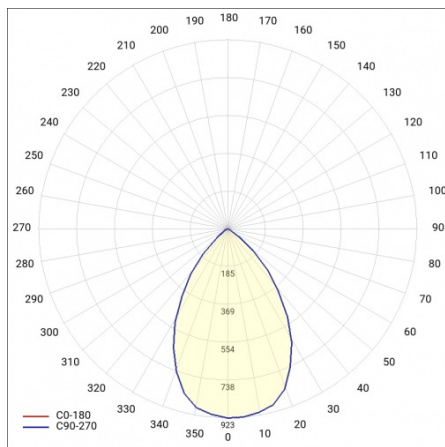

PIATTO SUSPENDED FI 340MM 560LM I KL. BLACK - SILVER IP20 840 (9W)

PODROBNÁ PRODUKTOVÁ KARTA

TABULKA TECHNICKÝCH PARAMETRŮ

Nominální výkon [W]:	9	Materiál karoserie:	práškově lakovaný hliník
Zdroj světla:	LED modul	Rozměry (V/Š/H/V) [mm]:	ø340/280/1500
Teplota barvy [K]:	4000	Stupeň těsnosti:	IP20
Světelný tok svítidla [lm]:	560	Montážní verze:	závěsné
Jmenovitý výkon svítidla [W]:	9.30	Provozní teplota [°C]:	od -25 do +25
Jmenovité napájecí napětí [V]:	220-240	Délka vodiče [m]:	1.50
Barva těla:	černá a stříbrná	Čistá hmotnost [kg]:	2.300
Frekvence [Hz]:	50-60	Certifikát CE:	221/2023
Energetická třída:	G	Index:	654183
Světelná účinnost svítidla [lm/W]:	60	EAN:	5905963654183
Třída ochrany:	I	Typ kategorie:	architektonický, downlight
Index podání barev (Ra):	>80	Jmenovitý výkon svítidla Omin [W]:	9.30
Účinník:	0.53	Fotobiologická bezpečnost:	riziková skupina 1 (nízké riziko)
Materiál difuzoru:	PC	Manuál:	Download PDF
Typ difuzoru:	OPÁL	Plik LDT:	Download

SVĚTELNÁ KŘIVKA

Datum vytvoření karty: 02 leden 2025

Výrobce si vyhrazuje právo na změny v průběhu zdokonalování výrobku a na konstrukční změny nebo modernizaci prezentovaného výrobku. Svítidlo splňuje požadavky směrnice EU ROHS 2001/65/EU. Produktový list není obchodní nabídkou. *Tolerance parametrů je +/- 10%.

Tento produkt podléhá pravidlům recyklace elektrické a elektronické zařízení

Certifikát CE - č.: 221/2023

Lena Lighting S.A.
ul. Kórnicka 52, 63-000 Środa Wielkopolska
tel. +48 61 28 60 333 (Pn-Pt, 8-16), e-mail: hello@lenalighting.pl, www.lenalighting.pl