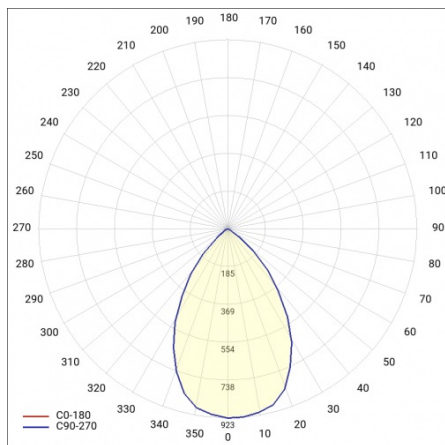

PIATTO SUSPENDED FI 340MM 560LM I KL. BLACK - GOLD IP20 840 (9W)

PODROBNÁ PRODUKTOVÁ KARTA

TABULKA TECHNICKÝCH PARAMETRŮ

Nominální výkon [W]:	9	Materiál karoserie:	práškově lakovaný hliník
Zdroj světla:	LED modul	Rozměry (V/Š/H/V) [mm]:	ø340/280/1500
Teplota barvy [K]:	4000	Stupeň těsnosti:	IP20
Světelný tok svítidla [lm]:	560	Montážní verze:	závěsné
Jmenovitý výkon svítidla [W]:	9.30	Provozní teplota [°C]:	od -25 do +25
Jmenovité napájecí napětí [V]:	220-240	Délka vodiče [m]:	1.50
Barva těla:	černá a zlatá	Čistá hmotnost [kg]:	2.300
Frekvence [Hz]:	50-60	Certifikát CE:	221/2023
Energetická třída:	G	Index:	654022
Světelná účinnost svítidla [lm/W]:	60	EAN:	5905963654022
Třída ochrany:	I	Typ kategorie:	architektonický, downlight
Index podání barev (Ra):	>80	Jmenovitý výkon svítidla Omin [W]:	9.30
Účinník:	0.53	Fotobiologická bezpečnost:	riziková skupina 1 (nízké riziko)
Materiál difuzoru:	PC	Manuál:	Download PDF
Typ difuzoru:	OPÁL	Plik LDT:	Download

SVĚTELNÁ KŘIVKA

Datum vytvoření karty: 02 leden 2025

Výrobce si vyhrazuje právo na změny v průběhu zdokonalování výroby a na konstrukční změny nebo modernizaci prezentovaného výrobku. Svítidlo splňuje požadavky směrnice EU ROHS 2001/65/EU. Produktový list není obchodní nabídkou. *Tolerance parametrů je +/- 10%.

Tento produkt podléhá pravidlům recyklace elektrické a elektronické zařízení

Certifikát CE - č.: 221/2023

Lena Lighting S.A.
ul. Kórnicka 52, 63-000 Środa Wielkopolska
tel. +48 61 28 60 333 (Pn-Pt, 8-16), e-mail: hello@lenalighting.pl, www.lenalighting.pl