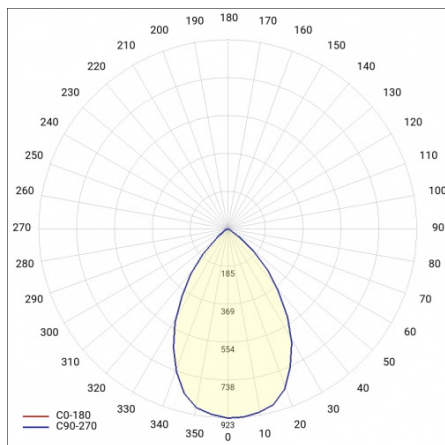

PIATTO SUSPENDED FI 340MM 520LM I KL. BLACK-GOLD IP20 830 (9W)

PODROBNÁ PRODUKTOVÁ KARTA

TABULKA TECHNICKÝCH PARAMETRŮ

Nominální výkon [W]:	9	Materiál karoserie:	práškově lakovaný hliník
Zdroj světla:	LED modul	Rozměry (V/Š/H/V) [mm]:	ø340/280/1500
Teplota barvy [K]:	3000	Stupeň těsnosti:	IP20
Světelný tok svítidla [lm]:	520	Montážní verze:	závěsné
Jmenovitý výkon svítidla [W]:	9.30	Provozní teplota [°C]:	od -25 do +25
Jmenovité napájecí napětí [V]:	220-240	Délka vodiče [m]:	1.50
Barva těla:	černá a zlatá	Čistá hmotnost [kg]:	2.300
Frekvence [Hz]:	50-60	Certifikát CE:	221/2023
Energetická třída:	G	Index:	654060
Světelná účinnost svítidla [lm/W]:	55	EAN:	5905963654060
Třída ochrany:	I	Typ kategorie:	architektonický, downlight
Index podání barev (Ra):	>80	Jmenovitý výkon svítidla Omin [W]:	9.30
Účinník:	0.53	Fotobiologická bezpečnost:	riziková skupina 1 (nízké riziko)
Materiál difuzoru:	PC	Manuál:	Download PDF
Typ difuzoru:	OPÁL	Plik LDT:	Download

SVĚTELNÁ KŘIVKA

Datum vytvoření karty: 02 leden 2025

Výrobce si vyhrazuje právo na změny v průběhu zdokonalování výrobku a na konstrukční změny nebo modernizaci prezentovaného výrobku. Svítidlo splňuje požadavky směrnice EU ROHS 2001/65/EU. Produktový list není obchodní nabídkou. *Tolerance parametrů je +/- 10%.

Tento produkt podléhá pravidlům recyklace elektrické a elektronické zařízení

Certifikát CE - č.: 221/2023

Lena Lighting S.A.
ul. Kórnicka 52, 63-000 Środa Wielkopolska
tel. +48 61 28 60 333 (Pn-Pt, 8-16), e-mail: hello@lenalighting.pl, www.lenalighting.pl