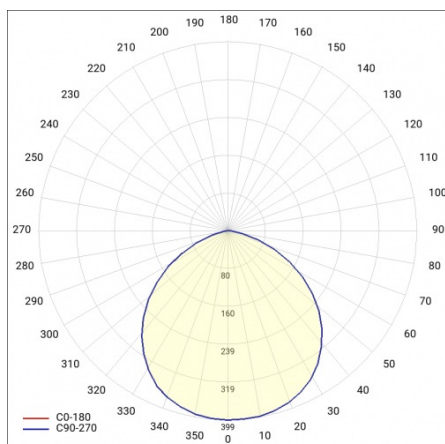

PIATTO SUSPENDED FI 610MM 3200LM I KL. BLACK-GOLD IP20 840 (45W)

PODROBNÁ PRODUKTOVÁ KARTA

TABULKA TECHNICKÝCH PARAMETRŮ

Nominální výkon [W]:	45	Stupeň těsnosti:	IP20
Zdroj světla:	LED modul	Montážní verze:	závěsné
Teplota barvy [K]:	4000	Provozní teplota [°C]:	od -25 do +35
Světelný tok svítidla [lm]:	3200	Certifikát CE:	220/2023
Jmenovitý výkon svítidla [W]:	46	Index:	670411
Typ difuzoru:	OPÁL	Typ kategorie:	architektonický, downlight
Jmenovité napájecí napětí [V]:	220-240	Jmenovitý výkon svítidla Omin [W]:	46.56
Frekvence [Hz]:	50-60	Barva difuzoru:	bílý
Barva těla:	černá a zlatá	Materiál optiky:	PC
Světelná účinnost svítidla [lm/W]:	70	Optika:	lentikulární matrice
Energetická třída:	G	Včetně příslušenství:	popruhy (sada)
Třída ochrany:	I	Čistá hmotnost [kg]:	7.800
Index podání barev (Ra):	>80	Záruka [roky]:	5
SDCM:	≤ 3	Životnost LED L70B50 [h]:	120000
Účinník:	0.93	Životnost LED L80B20 [h]:	80000
Materiál difuzoru:	PMMA	Životnost LED L90B10 [h]:	40000
Materiál karosérie:	práškově lakovaný hliník	Fotobiologická bezpečnost:	riziková skupina 1 (nízké riziko)
Rozměry (V/Š/H/V) [mm]:	ø610/150/1500	Manuál:	Download PDF
		Plík LDT:	Download

SVĚTELNÁ KŘIVKA

Datum vytvoření karty: 02 leden 2025

Výrobce si vyhrazuje právo na změny v průběhu zdokonalování výrobku a na konstrukční změny nebo modernizaci prezentovaného výrobku. Svítidlo splňuje požadavky směrnice EU ROHS 2001/65/EU. Produktový list není obchodní nabídkou. *Tolerance parametrů je +/- 10%.

Tento produkt podléhá pravidlům recyklace elektrické a elektronické zařízení

Certifikát CE - č.: 220/2023

Lena Lighting S.A.
ul. Kórnicka 52, 63-000 Środa Wielkopolska
tel. +48 61 28 60 333 (Pn-Pt, 8-16), e-mail: hello@lenalighting.pl, www.lenalighting.pl