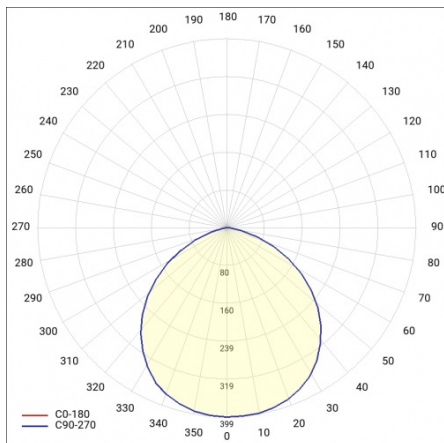

PIATTO SURFACE-MOUNTED FI 610MM DALI 2970LM I KL. BLACK-GOLD IP20 830 (45W)

PODROBNÁ PRODUKTOVÁ KARTA

TABULKA TECHNICKÝCH PARAMETRŮ

Nominální výkon [W]:	45	Montážní verze:	povrchová montáž
Zdroj světla:	LED modul	Provozní teplota [°C]:	od -25 do +35
Teplota barvy [K]:	3000	Certifikát CE:	220/2023
Světelný tok svítidla [lm]:	2950	Index:	670121
Jmenovitý výkon svítidla [W]:	46	Typ kategorie:	architektonický, downlight
Typ difuzoru:	OPÁL	Jmenovitý výkon svítidla Omin [W]:	46.56
Jmenovité napájecí napětí [V]:	220-240	Barva difuzoru:	bílý
Frekvence [Hz]:	50-60	Materiál optiky:	PC
DIMM DALI:	ano	Optika:	lentikulární matrice
Barva těla:	černá a zlatá	Včetně příslušenství:	montážní čepy
Světelná účinnost svítidla [lm/W]:	65	Čistá hmotnost [kg]:	7.700
Energetická třída:	G	Záruka [roky]:	5
Třída ochrany:	I	Rozsah napětí AC [V]:	198-264
Index podání barev (Ra):	>80	Rozsah napětí DC[V]:	170-280
SDCM:	≤ 3	Životnost LED L70B50 [h]:	120000
Účinník:	0.88	Životnost LED L80B20 [h]:	80000
Materiál difuzoru:	PMMA	Životnost LED L90B10 [h] [h]:	40000
Materiál karoserie:	práškově lakovaný hliník	Fotobiologická bezpečnost:	riziková skupina 1 (nízké riziko)
Rozměry (V/Š/H/V) [mm]:	ø610/150	Manuál:	Download PDF
Stupeň těsnosti:	IP20	Přík LDT:	Download

SVĚTELNÁ KŘIVKA

Datum vytvoření karty: 02 leden 2025

Výrobce si vyhrazuje právo na změny v průběhu zdokonalování výrobku a na konstrukční změny nebo modernizaci prezentovaného výrobku. Svítidlo splňuje požadavky směrnice EU ROHS 2001/65/EU. Produktový list není obchodní nabídkou. *Tolerance parametrů je +/- 10%.

Tento produkt podléhá pravidlům recyklace elektrické a elektronické zařízení

Certifikát CE - č.: 220/2023

Lena Lighting S.A.
ul. Kórnicka 52, 63-000 Środa Wielkopolska
tel. +48 61 28 60 333 (Pn-Pt, 8-16), e-mail: hello@lenalighting.pl, www.lenalighting.pl