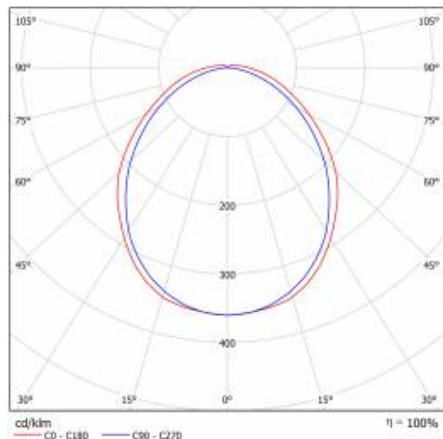

VESPO LED 601MM RCR 3900LM PRM IP44 840 (28W)

PODROBNÁ PRODUKTOVÁ KARTA

TABULKA TECHNICKÝCH PARAMETRŮ

Zdroj světla:	LED modul	Instalační rozměry [mm]:	520
Nominální výkon [W]:	28	Odolnost proti nárazu:	IK07
Jmenovitý výkon svítidla [W]:	31.90	Stupeň těsnosti:	IP44
Jmenovité napájecí napětí [V]:	220-240	Montážní verze:	povrchová montáž
Frekvence [Hz]:	50-60	Provozní teplota [°C]:	od -20 do +35
Světelný tok svítidla [lm]:	3900	Rádiový detektor pohybu:	ano
Světelná účinnost svítidla [lm/W]:	122	Včetně příslušenství:	montážní podložky (2 ks)
Energetická třída:	D	Čistá hmotnost [kg]:	1.250
Třída ochrany:	I	Index:	643033
Teplota barvy [K]:	4000	EAN:	5905963643033
Index podání barev (Ra):	>80	Typ kategorie:	paprsky
SDCM:	≤ 3	Nouzový provoz:	m
Účinnost:	0.94	Soumrakový senzor:	ano
Maximální zatížení (RCR) [W]:	400	Rozsah napětí AC [V]:	198 – 264
Životnost LED L70B50 [h]:	116000	Rozsah napětí DC[V]:	176 – 280
Materiál difuzoru:	PC	Fotobiologická bezpečnost:	riziková skupina 1 (nízké riziko)
Typ difuzoru:	PRM	Záruka [roky]:	5
Materiál karoserie:	práškově lakovaný ocelový plech	Certifikát CE:	332/2023
Barva těla:	bílý	Atest PZH:	B-BK-60212-0278/20
Rozměry (V/Š/H/V) [mm]:	601/124/60	Manuál:	Download PDF

SVĚTELNÁ KŘIVKA

Datum vytvoření karty: 12 říjen 2023

Výrobce si vyhrazuje právo na změny v průběhu zdokonalování výrobku a na konstrukční změny nebo modernizaci prezentovaného výrobku. Svítidlo splňuje požadavky směrnice EU ROHS 2001/65/EU. Produktový list není obchodní nabídkou. *Tolerance parametrů je +/- 10%.

Tento produkt podléhá pravidlům recyklace elektrické a elektronické zařízení

Certifikát CE - č.: 332/2023

Lena Lighting S.A.
ul. Kórnicka 52, 63-000 Środa Wielkopolska
tel. +48 61 28 60 333 (Pn-Pt, 8-16), e-mail: hello@lenalighting.pl, www.lenalighting.pl