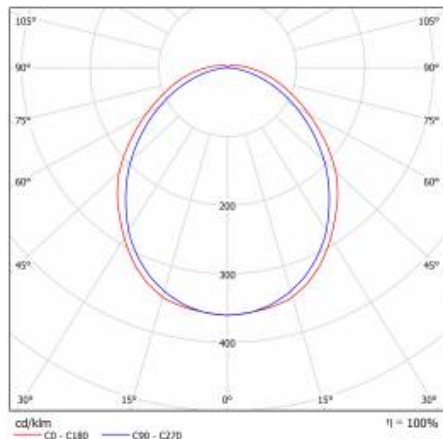

VESPO LED 601MM RCR 3650LM PRM IP44 830 (28W)

PODROBNÁ PRODUKTOVÁ KARTA

TABULKA TECHNICKÝCH PARAMETRŮ

Zdroj světla:	LED modul	Instalační rozměry [mm]:	520
Nominální výkon [W]:	28	Odolnost proti nárazu:	IK07
Jmenovitý výkon svítidla [W]:	31.90	Stupeň těsnosti:	IP44
Jmenovité napájecí napětí [V]:	220-240	Montážní verze:	povrchová montáž
Frekvence [Hz]:	50-60	Provozní teplota [°C]:	od -20 do +35
Světelný tok svítidla [lm]:	3650	Rádiový detektor pohybu:	ano
Světelná účinnost svítidla [lm/W]:	114	Včetně příslušenství:	montážní podložky (2 ks)
Energetická třída:	E	Čistá hmotnost [kg]:	1.250
Třída ochrany:	I	Index:	643026
Teplota barvy [K]:	3000	EAN:	5905963643026
Index podání barev (Ra):	>80	Typ kategorie:	paprsky
SDCM:	≤ 3	Nouzový provoz:	m
Účinnost:	0.94	Soumrakový senzor:	ano
Maximální zatížení (RCR) [W]:	400	Rozsah napětí AC [V]:	198 – 264
Životnost LED L70B50 [h]:	116000	Rozsah napětí DC[V]:	176 – 280
Materiál difuzoru:	PC	Fotobiologická bezpečnost:	riziková skupina 1 (nízké riziko)
Typ difuzoru:	PRM	Záruka [roky]:	5
Materiál karosérie:	práškově lakovaný ocelový plech	Certifikát CE:	332/2023
Barva těla:	bílý	Atest PZH:	B-BK-60212-0278/20
Rozměry (V/Š/H/V) [mm]:	601/124/60	Manuál:	Download PDF

SVĚTELNÁ KŘIVKA

Datum vytvoření karty: 12 říjen 2023

Výrobce si vyhrazuje právo na změny v průběhu zdokonalování výrobku a na konstrukční změny nebo modernizaci prezentovaného výrobku. Svítidlo splňuje požadavky směrnice EU ROHS 2001/65/EU. Produktový list není obchodní nabídkou. *Tolerance parametrů je +/- 10%.

Tento produkt podléhá pravidlům recyklace elektrické a elektronické zařízení

Certifikát CE - č.: 332/2023

Lena Lighting S.A.
ul. Kórnicka 52, 63-000 Środa Wielkopolska
tel. +48 61 28 60 333 (Pn-Pt, 8-16), e-mail: hello@lenalighting.pl, www.lenalighting.pl