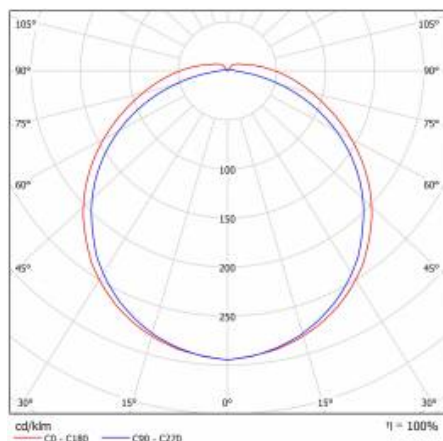

VESPO LED 601MM RCR 3350LM PRM MAT IP44 840 (28W)

PODROBNÁ PRODUKTOVÁ KARTA

TABULKA TECHNICKÝCH PARAMETRŮ

Zdroj světla:	LED modul	Instalační rozměry [mm]:	520
Nominální výkon [W]:	28	Odolnost proti nárazu:	IK07
Jmenovitý výkon svítidla [W]:	31.90	Stupeň těsnosti:	IP44
Jmenovité napájecí napětí [V]:	220-240	Montážní verze:	povrchová montáž
Frekvence [Hz]:	50-60	Provozní teplota [°C]:	od -20 do +35
Světelný tok svítidla [lm]:	3350	Rádiový detektor pohybu:	ano
Světelná účinnost svítidla [lm/W]:	105	Včetně příslušenství:	montážní podložky (2 ks)
Energetická třída:	E	Čistá hmotnost [kg]:	1.250
Třída ochrany:	I	Index:	642821
Teplota barvy [K]:	4000	EAN:	5905963642821
Index podání barev (Ra):	>80	Typ kategorie:	paprsky
SDCM:	≤ 3	Nouzový provoz:	m
Účinnost:	0.94	Soumrakový senzor:	ano
Maximální zatížení (RCR) [W]:	400	Rozsah napětí AC [V]:	198 – 264
Životnost LED L70B50 [h]:	116000	Rozsah napětí DC[V]:	176 – 280
Materiál difuzoru:	PC	Fotobiologická bezpečnost:	riziková skupina 1 (nízké riziko)
Typ difuzoru:	PRM MAT	Záruka [roky]:	5
Barva difuzoru:	bílý	Certifikát CE:	332/2023
Materiál karoserie:	práškově lakovaný ocelový plech	Atest PZH:	B-BK-60212-0278/20
Barva těla:	bílý	Manuál:	Download PDF
Rozměry (V/Š/H/V) [mm]:	601/124/60		

SVĚTELNÁ KŘIVKA

Datum vytvoření karty: 12 říjen 2023

Výrobce si vyhrazuje právo na změny v průběhu zdokonalování výrobku a na konstrukční změny nebo modernizaci prezentovaného výrobku. Svítidlo splňuje požadavky směrnice EU ROHS 2001/65/EU. Produktový list není obchodní nabídkou. *Tolerance parametrů je +/- 10%.

Tento produkt podléhá pravidlům recyklace elektrické a elektronické zařízení

Certifikát CE - č.: 332/2023

Lena Lighting S.A.
ul. Kórnicka 52, 63-000 Środa Wielkopolska
tel. +48 61 28 60 333 (Pn-Pt, 8-16), e-mail: hello@lenalighting.pl, www.lenalighting.pl