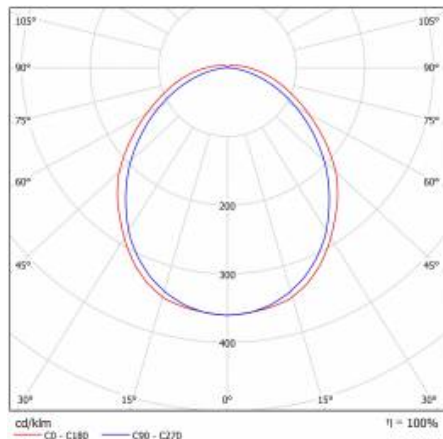

VESPO LED 601MM RCR 2600LM PRM IP44 840 (17W)

PODROBNÁ PRODUKTOVÁ KARTA

TABULKA TECHNICKÝCH PARAMETRŮ

Zdroj světla:	LED modul	Instalační rozměry [mm]:	520
Nominální výkon [W]:	17	Odolnost proti nárazu:	IK07
Jmenovitý výkon svítidla [W]:	18	Stupeň těsnosti:	IP44
Jmenovité napájecí napětí [V]:	220-240	Montážní verze:	povrchová montáž
Frekvence [Hz]:	50-60	Provozní teplota [°C]:	od -20 do +35
Světelný tok svítidla [lm]:	2600	Rádiový detektor pohybu:	ano
Světelná účinnost svítidla [lm/W]:	144	Včetně příslušenství:	montážní podložky (2 ks)
Energetická třída:	C	Čistá hmotnost [kg]:	1.250
Třída ochrany:	I	Index:	643620
Teplota barvy [K]:	4000	EAN:	5905963643620
Index podání barev (Ra):	>80	Typ kategorie:	paprsky
SDCM:	≤ 3	Nouzový provoz:	m
Účinnost:	0.94	Soumrakový senzor:	ano
Maximální zatížení (RCR) [W]:	400	Rozsah napětí AC [V]:	198 – 264
Životnost LED L70B50 [h]:	116000	Rozsah napětí DC[V]:	20-54
Materiál difuzoru:	PC	Fotobiologická bezpečnost:	riziková skupina 1 (nízké riziko)
Typ difuzoru:	PRM	Záruka [roky]:	5
Materiál karosérie:	práškově lakovaný ocelový plech	Certifikát CE:	332/2023
Barva těla:	bílý	Atest PZH:	B-BK-60212-0278/20
Rozměry (V/Š/H/V) [mm]:	601/124/60	Manuál:	Download PDF

SVĚTELNÁ KŘIVKA

Datum vytvoření karty: 12 říjen 2023

Výrobce si vyhrazuje právo na změny v průběhu zdokonalování výrobku a na konstrukční změny nebo modernizaci prezentovaného výrobku. Svítidlo splňuje požadavky směrnice EU ROHS 2001/65/EU. Produktový list není obchodní nabídkou. *Tolerance parametrů je +/- 10%.

Tento produkt podléhá pravidlům recyklace elektrické a elektronické zařízení

Certifikát CE - č.: 332/2023

Lena Lighting S.A.
ul. Kórnicka 52, 63-000 Środa Wielkopolska
tel. +48 61 28 60 333 (Pn-Pt, 8-16), e-mail: hello@lenalighting.pl, www.lenalighting.pl