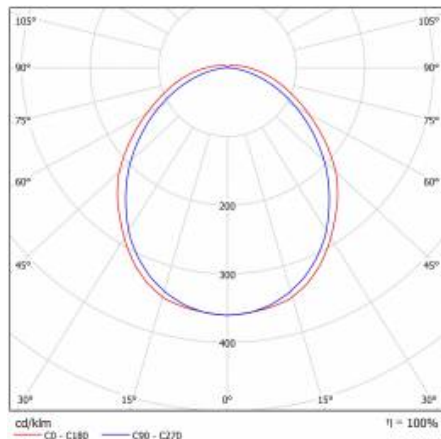

VESPO LED 601MM RCR 2400LM PRM IP44 830 (17W)

PODROBNÁ PRODUKTOVÁ KARTA

TABULKA TECHNICKÝCH PARAMETRŮ

Zdroj světla:	LED modul	Instalační rozměry [mm]:	520
Nominální výkon [W]:	17	Odolnost proti nárazu:	IK07
Jmenovitý výkon svítidla [W]:	18	Stupeň těsnosti:	IP44
Jmenovité napájecí napětí [V]:	220-240	Montážní verze:	povrchová montáž
Frekvence [Hz]:	50-60	Provozní teplota [°C]:	od -20 do +35
Světelný tok svítidla [lm]:	2400	Rádiový detektor pohybu:	ano
Světelná účinnost svítidla [lm/W]:	133	Včetně příslušenství:	montážní podložky (2 ks)
Energetická třída:	D	Čistá hmotnost [kg]:	1.250
Třída ochrany:	I	Index:	643613
Teplota barvy [K]:	3000	EAN:	5905963643613
Index podání barev (Ra):	>80	Typ kategorie:	paprsky
SDCM:	≤ 3	Nouzový provoz:	m
Účinnost:	0.94	Soumrakový senzor:	ano
Maximální zatížení (RCR) [W]:	400	Rozsah napětí AC [V]:	198 – 264
Životnost LED L70B50 [h]:	116000	Rozsah napětí DC[V]:	20-54
Materiál difuzoru:	PC	Fotobiologická bezpečnost:	riziková skupina 1 (nízké riziko)
Typ difuzoru:	PRM	Záruka [roky]:	5
Materiál karoserie:	práškově lakovaný ocelový plech	Certifikát CE:	332/2023
Barva těla:	bílý	Atest PZH:	B-BK-60212-0278/20
Rozměry (V/Š/H/V) [mm]:	601/124/60	Manuál:	Download PDF

SVĚTELNÁ KŘIVKA

Datum vytvoření karty: 12 říjen 2023

Výrobce si vyhrazuje právo na změny v průběhu zdokonalování výrobku a na konstrukční změny nebo modernizaci prezentovaného výrobku. Svítidlo splňuje požadavky směrnice EU ROHS 2001/65/EU. Produktový list není obchodní nabídkou. *Tolerance parametrů je +/- 10%.

Tento produkt podléhá pravidlům recyklace elektrické a elektronické zařízení

Certifikát CE - č.: 332/2023

Lena Lighting S.A.
ul. Kórnicka 52, 63-000 Środa Wielkopolska
tel. +48 61 28 60 333 (Pn-Pt, 8-16), e-mail: hello@lenalighting.pl, www.lenalighting.pl