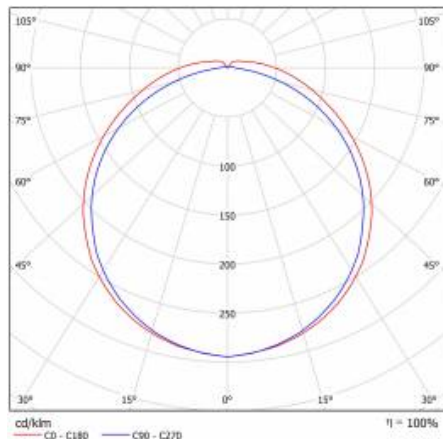

VESPO LED 601MM DALI 3350LM PRM MAT IP44 840 (28W)

PODROBNÁ PRODUKTOVÁ KARTA

TABULKA TECHNICKÝCH PARAMETRŮ

Zdroj světla:	LED modul	Instalační rozměry [mm]:	520
Nominální výkon [W]:	28	Odolnost proti nárazu:	IK07
Jmenovitý výkon svítidla [W]:	31.90	Stupeň těsnosti:	IP44
Jmenovité napájecí napětí [V]:	220-240	Montážní verze:	povrchová montáž
Frekvence [Hz]:	50-60	Provozní teplota [°C]:	od -20 do +35
Světelný tok svítidla [lm]:	3350	DIMM DALI:	ano
Světelná účinnost svítidla [lm/W]:	105	Včetně příslušenství:	montážní podložky (2 ks)
Energetická třída:	E	Čistá hmotnost [kg]:	1.250
Třída ochrany:	I	Index:	642715
Teplota barvy [K]:	4000	EAN:	5905963642715
Index podání barev (Ra):	>80	Typ kategorie:	paprsky
SDCM:	≤ 3	Nouzový provoz:	m
Účinnost:	0.94	Rozsah napětí AC [V]:	198 – 264
Životnost LED L70B50 [h]:	116000	Rozsah napětí DC[V]:	176 – 280
Materiál difuzoru:	PC	Fotobiologická bezpečnost:	riziková skupina 1 (nízké riziko)
Typ difuzoru:	PRM MAT	Záruka [roky]:	5
Barva difuzoru:	bílý	Certifikát CE:	332/2023
Materiál karoserie:	práškově lakovaný ocelový plech	Atest PZH:	B-BK-60212-0278/20
Barva těla:	bílý	Manuál:	Download PDF
Rozměry (V/Š/H/V) [mm]:	601/124/60		

SVĚTELNÁ KŘIVKA

Datum vytvoření karty: 12 říjen 2023

Výrobce si vyhrazuje právo na změny v průběhu zdokonalování výrobku a na konstrukční změny nebo modernizaci prezentovaného výrobku. Svítidlo splňuje požadavky směrnice EU ROHS 2001/65/EU. Produktový list není obchodní nabídkou. *Tolerance parametrů je +/- 10%.

Tento produkt podléhá pravidlům recyklace elektrické a elektronické zařízení

Certifikát CE - č.: 332/2023

Lena Lighting S.A.
ul. Kórnicka 52, 63-000 Środa Wielkopolska
tel. +48 61 28 60 333 (Pn-Pt, 8-16), e-mail: hello@lenalighting.pl, www.lenalighting.pl