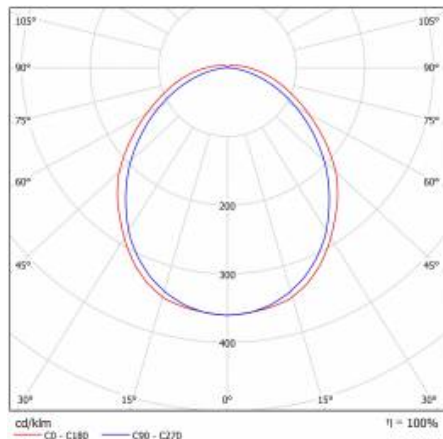

VESPO LED 1441MM RCR 9800LM PRM IP44 840 (71W)

PODROBNÁ PRODUKTOVÁ KARTA

TABULKA TECHNICKÝCH PARAMETRŮ

Zdroj světla:	LED modul	Instalační rozměry [mm]:	1330
Nominální výkon [W]:	71	Odolnost proti nárazu:	IK07
Jmenovitý výkon svítidla [W]:	78	Stupeň těsnosti:	IP44
Jmenovité napájecí napětí [V]:	220-240	Montážní verze:	povrchová montáž
Frekvence [Hz]:	50-60	Provozní teplota [°C]:	od -20 do +35
Světelný tok svítidla [lm]:	9800	Rádiový detektor pohybu:	ano
Světelná účinnost svítidla [lm/W]:	125	Včetně příslušenství:	montážní podložky (2 ks)
Energetická třída:	D	Čistá hmotnost [kg]:	2.900
Třída ochrany:	I	Index:	643019
Teplota barvy [K]:	4000	EAN:	5905963643019
Index podání barev (Ra):	>80	Typ kategorie:	paprsky
SDCM:	≤ 3	Nouzový provoz:	m
Účinnost:	0.98	Soumrakový senzor:	ano
Maximální zatížení (RCR) [W]:	400	Rozsah napětí AC [V]:	198 – 264
Životnost LED L70B50 [h]:	116000	Rozsah napětí DC[V]:	176 – 280
Materiál difuzoru:	PC	Fotobiologická bezpečnost:	riziková skupina 1 (nízké riziko)
Typ difuzoru:	PRM	Záruka [roky]:	5
Materiál karoserie:	práškově lakovaný ocelový plech	Certifikát CE:	332/2023
Barva těla:	bílý	Atest PZH:	B-BK-60212-0278/20
Rozměry (V/Š/H/V) [mm]:	1441/124/60	Manuál:	Download PDF

SVĚTELNÁ KŘIVKA

Datum vytvoření karty: 12 říjen 2023

Výrobce si vyhrazuje právo na změny v průběhu zdokonalování výrobku a na konstrukční změny nebo modernizaci prezentovaného výrobku. Svítidlo splňuje požadavky směrnice EU ROHS 2001/65/EU. Produktový list není obchodní nabídkou. *Tolerance parametrů je +/- 10%.

Tento produkt podléhá pravidlům recyklace elektrické a elektronické zařízení

Certifikát CE - č.: 332/2023

Lena Lighting S.A.
ul. Kórnicka 52, 63-000 Środa Wielkopolska
tel. +48 61 28 60 333 (Pn-Pt, 8-16), e-mail: hello@lenalighting.pl, www.lenalighting.pl