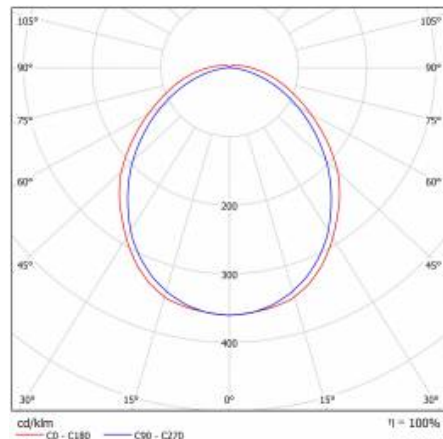

VESPO LED 1441MM RCR 9100LM PRM IP44 830 (71W)

PODROBNÁ PRODUKTOVÁ KARTA

TABULKA TECHNICKÝCH PARAMETRŮ

Zdroj světla:	LED modul	Instalační rozměry [mm]:	1330
Nominální výkon [W]:	71	Odolnost proti nárazu:	IK07
Jmenovitý výkon svítidla [W]:	78	Stupeň těsnosti:	IP44
Jmenovité napájecí napětí [V]:	220-240	Montážní verze:	povrchová montáž
Frekvence [Hz]:	50-60	Provozní teplota [°C]:	od -20 do +35
Světelný tok svítidla [lm]:	9100	Rádiový detektor pohybu:	ano
Světelná účinnost svítidla [lm/W]:	116	Včetně příslušenství:	montážní podložky (2 ks)
Energetická třída:	D	Čistá hmotnost [kg]:	2.900
Třída ochrany:	I	Index:	643002
Teplota barvy [K]:	3000	EAN:	5905963643002
Index podání barev (Ra):	>80	Typ kategorie:	paprsky
SDCM:	≤ 3	Nouzový provoz:	m
Účinnost:	0.98	Soumrakový senzor:	ano
Maximální zatížení (RCR) [W]:	400	Rozsah napětí AC [V]:	198 – 264
Životnost LED L70B50 [h]:	116000	Rozsah napětí DC[V]:	176 – 280
Materiál difuzoru:	PC	Fotobiologická bezpečnost:	riziková skupina 1 (nízké riziko)
Typ difuzoru:	PRM	Záruka [roky]:	5
Materiál karoserie:	práškově lakovaný ocelový plech	Certifikát CE:	332/2023
Barva těla:	bílý	Atest PZH:	B-BK-60212-0278/20
Rozměry (V/Š/H/V) [mm]:	1441/124/60	Manuál:	Download PDF

SVĚTELNÁ KŘIVKA

Datum vytvoření karty: 12 říjen 2023

Výrobce si vyhrazuje právo na změny v průběhu zdokonalování výrobku a na konstrukční změny nebo modernizaci prezentovaného výrobku. Svítidlo splňuje požadavky směrnice EU ROHS 2001/65/EU. Produktový list není obchodní nabídkou. *Tolerance parametrů je +/- 10%.

Tento produkt podléhá pravidlům recyklace elektrické a elektronické zařízení

Certifikát CE - č.: 332/2023

Lena Lighting S.A.
ul. Kórnicka 52, 63-000 Środa Wielkopolska
tel. +48 61 28 60 333 (Pn-Pt, 8-16), e-mail: hello@lenalighting.pl, www.lenalighting.pl