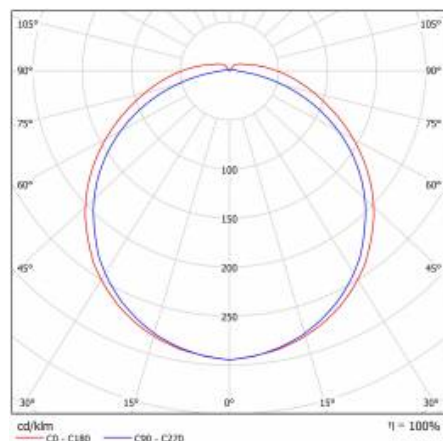

VESPO LED 1441MM RCR 7850LM PRM MAT IP44 830 (71W)

PODROBNÁ PRODUKTOVÁ KARTA

TABULKA TECHNICKÝCH PARAMETRŮ

Zdroj světla:	LED modul	Instalační rozměry [mm]:	1330
Nominální výkon [W]:	71	Odolnost proti nárazu:	IK07
Jmenovitý výkon svítidla [W]:	78	Stupeň těsnosti:	IP44
Jmenovité napájecí napětí [V]:	220-240	Montážní verze:	povrchová montáž
Frekvence [Hz]:	50-60	Provozní teplota [°C]:	od -20 do +35
Světelný tok svítidla [lm]:	7850	Rádiový detektor pohybu:	ano
Světelná účinnost svítidla [lm/W]:	100	Včetně příslušenství:	montážní podložky (2 ks)
Energetická třída:	E	Čistá hmotnost [kg]:	2.900
Třída ochrany:	I	Index:	642784
Teplota barvy [K]:	3000	EAN:	5905963642784
Index podání barev (Ra):	>80	Typ kategorie:	paprsky
SDCM:	≤ 3	Nouzový provoz:	m
Účinnost:	0.98	Soumrakový senzor:	ano
Maximální zatížení (RCR) [W]:	400	Rozsah napětí AC [V]:	198 – 264
Životnost LED L70B50 [h]:	116000	Rozsah napětí DC[V]:	176 – 280
Materiál difuzoru:	PC	Fotobiologická bezpečnost:	riziková skupina 1 (nízké riziko)
Typ difuzoru:	PRM MAT	Záruka [roky]:	5
Barva difuzoru:	bílý	Certifikát CE:	332/2023
Materiál karosérie:	práškově lakovaný ocelový plech	Atest PZH:	B-BK-60212-0278/20
Barva těla:	bílý	Manuál:	Download PDF
Rozměry (V/Š/H/V) [mm]:	1441/124/60		

SVĚTELNÁ KŘIVKA

Datum vytvoření karty: 12 říjen 2023

Výrobce si vyhrazuje právo na změny v průběhu zdokonalování výrobku a na konstrukční změny nebo modernizaci prezentovaného výrobku. Svítidlo splňuje požadavky směrnice EU ROHS 2001/65/EU. Produktový list není obchodní nabídkou. *Tolerance parametrů je +/- 10%.

Tento produkt podléhá pravidlům recyklace elektrické a elektronické zařízení

Certifikát CE - č.: 332/2023

Lena Lighting S.A.
ul. Kórnicka 52, 63-000 Środa Wielkopolska
tel. +48 61 28 60 333 (Pn-Pt, 8-16), e-mail: hello@lenalighting.pl, www.lenalighting.pl