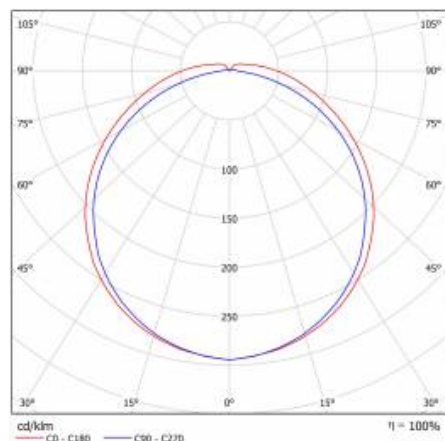

VESPO LED 1441MM RCR 7850LM PRM MAT IP44 830 (71W)

PODROBNÁ PRODUKTOVÁ KARTA

TABULKA TECHNICKÝCH PARAMETRŮ

Zdroj světla:	LED modul	Instalační rozměry [mm]:	1330
Nominální výkon [W]:	71	Odolnost proti nárazu:	IK07
Jmenovitý výkon svítidla [W]:	78	Stupeň těsnosti:	IP44
Jmenovité napájecí napětí [V]:	220-240	Montážní verze:	povrchová montáž
Frekvence [Hz]:	50-60	Provozní teplota [°C]:	od -20 do +35
Světelný tok svítidla [lm]:	7850	Rádiový detektor pohybu:	ano
Světelná účinnost svítidla [lm/W]:	100	Včetně příslušenství:	montážní podložky (2 ks)
Energetická třída:	E	Čistá hmotnost [kg]:	2.900
Třída ochrany:	I	Index:	642784
Teplota barvy [K]:	3000	EAN:	5905963642784
Index podání barev (Ra):	>80	Typ kategorie:	paprsky
SDCM:	≤ 3	Nouzový provoz:	m
Účinnost:	0.98	Soumrakový senzor:	ano
Maximální zatížení (RCR) [W]:	400	Rozsah napětí AC [V]:	198 – 264
Životnost LED L70B50 [h]:	116000	Rozsah napětí DC[V]:	176 – 280
Materiál difuzoru:	PC	Fotobiologická bezpečnost:	riziková skupina 1 (nízké riziko)
Typ difuzoru:	PRM MAT	Záruka [roky]:	5
Barva difuzoru:	bílý	Certifikát CE:	332/2023
Materiál karosérie:	práškově lakovaný ocelový plech	Atest PZH:	B-BK-60212-0278/20
Barva těla:	bílý	Manuál:	Download PDF
Rozměry (V/Š/H/V) [mm]:	1441/124/60		

SVĚTELNÁ KŘIVKA

Datum vytvoření karty: 12 říjen 2023

Výrobce si vyhrazuje právo na změny v průběhu zdokonalování výrobku a na konstrukční změny nebo modernizaci prezentovaného výrobku. Svítidlo splňuje požadavky směrnice EU ROHS 2001/65/EU. Produktový list není obchodní nabídkou. *Tolerance parametrů je +/- 10%.

Tento produkt podléhá pravidlům recyklace elektrické a elektronické zařízení

Certifikát CE - č.: 332/2023

Lena Lighting S.A.
ul. Kórnicka 52, 63-000 Środa Wielkopolska
tel. +48 61 28 60 333 (Pn-Pt, 8-16), e-mail: hello@lenalighting.pl, www.lenalighting.pl