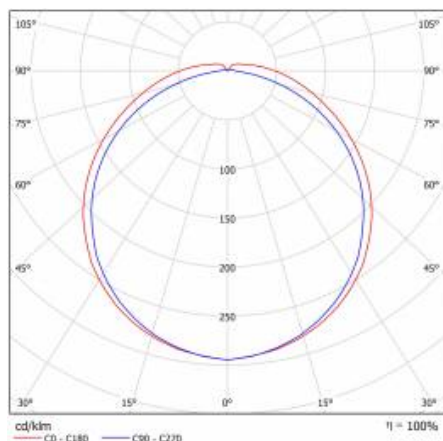

VESPO LED 1441MM RCR 6100LM PRM MAT IP44 840 (48W)

PODROBNÁ PRODUKTOVÁ KARTA

TABULKA TECHNICKÝCH PARAMETRŮ

Zdroj světla:	LED modul	Instalační rozměry [mm]:	1330
Nominální výkon [W]:	48	Odolnost proti nárazu:	IK07
Jmenovitý výkon svítidla [W]:	53.10	Stupeň těsnosti:	IP44
Jmenovité napájecí napětí [V]:	220-240	Montážní verze:	povrchová montáž
Frekvence [Hz]:	50-60	Provozní teplota [°C]:	od -20 do +35
Světelný tok svítidla [lm]:	6100	Rádiový detektor pohybu:	ano
Světelná účinnost svítidla [lm/W]:	114	Včetně příslušenství:	montážní podložky (2 ks)
Energetická třída:	D	Čistá hmotnost [kg]:	2.800
Třída ochrany:	I	Index:	642777
Teplota barvy [K]:	4000	EAN:	5905963642777
Index podání barev (Ra):	>80	Typ kategorie:	paprsky
SDCM:	≤ 3	Nouzový provoz:	m
Účinnost:	0.97	Soumrakový senzor:	ano
Maximální zatížení (RCR) [W]:	400	Rozsah napětí AC [V]:	198 – 264
Životnost LED L70B50 [h]:	116000	Rozsah napětí DC[V]:	176 – 280
Materiál difuzoru:	PC	Fotobiologická bezpečnost:	riziková skupina 1 (nízké riziko)
Typ difuzoru:	PRM MAT	Záruka [roky]:	5
Barva difuzoru:	bílý	Certifikát CE:	332/2023
Materiál karosérie:	práškově lakovaný ocelový plech	Atest PZH:	B-BK-60212-0278/20
Barva těla:	bílý	Manuál:	Download PDF
Rozměry (V/Š/H/V) [mm]:	1441/124/60		

SVĚTELNÁ KŘIVKA

Datum vytvoření karty: 12 říjen 2023

Výrobce si vyhrazuje právo na změny v průběhu zdokonalování výrobku a na konstrukční změny nebo modernizaci prezentovaného výrobku. Svítidlo splňuje požadavky směrnice EU ROHS 2001/65/EU. Produktový list není obchodní nabídkou. *Tolerance parametrů je +/- 10%.

Tento produkt podléhá pravidlům recyklace elektrické a elektronické zařízení

Certifikát CE - č.: 332/2023

Lena Lighting S.A.
ul. Kórnicka 52, 63-000 Środa Wielkopolska
tel. +48 61 28 60 333 (Pn-Pt, 8-16), e-mail: hello@lenalighting.pl, www.lenalighting.pl