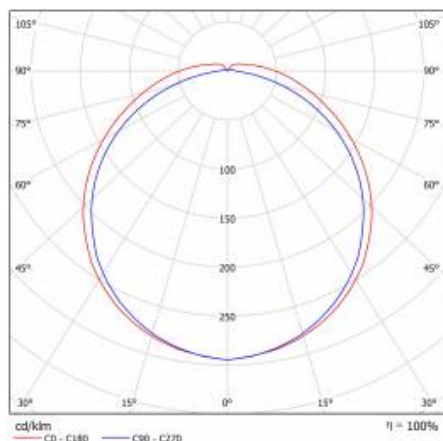

VESPO LED 1441MM RCR 5700LM PRM MAT IP44 830 (48W)

PODROBNÁ PRODUKTOVÁ KARTA

TABULKA TECHNICKÝCH PARAMETRŮ

Zdroj světla:	LED modul	Instalační rozměry [mm]:	1330
Nominální výkon [W]:	48	Odolnost proti nárazu:	IK07
Jmenovitý výkon svítidla [W]:	53.10	Stupeň těsnosti:	IP44
Jmenovité napájecí napětí [V]:	220-240	Montážní verze:	povrchová montáž
Frekvence [Hz]:	50-60	Provozní teplota [°C]:	od -20 do +35
Světelný tok svítidla [lm]:	5700	Rádiový detektor pohybu:	ano
Světelná účinnost svítidla [lm/W]:	107	Včetně příslušenství:	montážní podložky (2 ks)
Energetická třída:	E	Čistá hmotnost [kg]:	2.800
Třída ochrany:	I	Index:	642760
Teplota barvy [K]:	3000	EAN:	5905963642760
Index podání barev (Ra):	>80	Typ kategorie:	paprsky
SDCM:	≤ 3	Nouzový provoz:	m
Účinnost:	0.97	Soumrakový senzor:	ano
Maximální zatížení (RCR) [W]:	400	Rozsah napětí AC [V]:	198 – 264
Životnost LED L70B50 [h]:	116000	Rozsah napětí DC[V]:	176 – 280
Materiál difuzoru:	PC	Fotobiologická bezpečnost:	riziková skupina 1 (nízké riziko)
Typ difuzoru:	PRM MAT	Záruka [roky]:	5
Barva difuzoru:	bílý	Certifikát CE:	332/2023
Materiál karosérie:	práškově lakovaný ocelový plech	Atest PZH:	B-BK-60212-0278/20
Barva těla:	bílý	Manuál:	Download PDF
Rozměry (V/Š/H/V) [mm]:	1441/124/60		

SVĚTELNÁ KŘIVKA

Datum vytvoření karty: 12 říjen 2023

Výrobce si vyhrazuje právo na změny v průběhu zdokonalování výrobku a na konstrukční změny nebo modernizaci prezentovaného výrobku. Svítidlo splňuje požadavky směrnice EU ROHS 2001/65/EU. Produktový list není obchodní nabídkou. *Tolerance parametrů je +/- 10%.

Tento produkt podléhá pravidlům recyklace elektrické a elektronické zařízení

Certifikát CE - č.: 332/2023

Lena Lighting S.A.
ul. Kórnicka 52, 63-000 Środa Wielkopolska
tel. +48 61 28 60 333 (Pn-Pt, 8-16), e-mail: hello@lenalighting.pl, www.lenalighting.pl