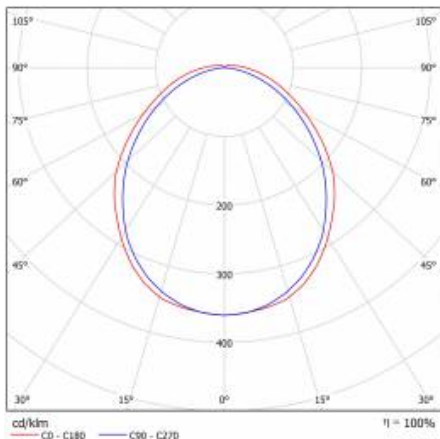

VESPO LED 1441MM LS2 9100LM PRM IP44 830 (71W)

PODROBNÁ PRODUKTOVÁ KARTA

TABULKA TECHNICKÝCH PARAMETRŮ

Zdroj světla:	LED modul	Odolnost proti nárazu:	IK07
Nominální výkon [W]:	71	Stupeň těsnosti:	IP44
Jmenovitý výkon svítidla [W]:	78	Montážní verze:	povrchová montáž
Jmenovité napájecí napětí [V]:	220-240	Provozní teplota [°C]:	od -20 do +35
Frekvence [Hz]:	50-60	Typ kabelu:	5x2,5
Světelný tok svítidla [lm]:	9100	Včetně příslušenství:	montážní podložky (2 ks)
Světelná účinnost svítidla [lm/W]:	116	Průchozí kabeláž:	LS2
Energetická třída:	D	Čistá hmotnost [kg]:	3.100
Třída ochrany:	I	Index:	643224
Teplota barvy [K]:	3000	EAN:	5905963643224
Index podání barev (Ra):	>80	Typ kategorie:	paprsky
SDCM:	≤ 3	Nouzový provoz:	m
Účinník:	0.98	Soumrakový senzor:	ano
Životnost LED L70B50 [h]:	116000	Rozsah napětí AC [V]:	198 – 264
Materiál difuzoru:	PC	Rozsah napětí DC[V]:	176 - 280
Typ difuzoru:	PRM	Fotobiologická bezpečnost:	riziková skupina 1 (nízké riziko)
Materiál karoserie:	práškově lakovaný ocelový plech	Záruka [roky]:	5
Barva těla:	bilý	Certifikát CE:	332/2023
Rozměry (V/Š/H/V) [mm]:	1441/124/60	Atest PZH:	B-BK-60212-0278/20
Instalační rozměry [mm]:	1330	Manuál:	Download PDF

SVĚTELNÁ KŘIVKA

Datum vytvoření karty: 12 říjen 2023

Výrobce si vyhrazuje právo na změny v průběhu zdokonalování výrobku a na konstrukční změny nebo modernizaci prezentovaného výrobku. Svítidlo splňuje požadavky směrnice EU ROHS 2001/65/EU. Produktový list není obchodní nabídkou. *Tolerance parametrů je +/- 10%.

Tento produkt podléhá pravidlům recyklace elektrické a elektronické zařízení

Certifikát CE - č.: 332/2023

Lena Lighting S.A.
ul. Kórnicka 52, 63-000 Środa Wielkopolska
tel. +48 61 28 60 333 (Pn-Pt, 8-16), e-mail: hello@lenalighting.pl, www.lenalighting.pl