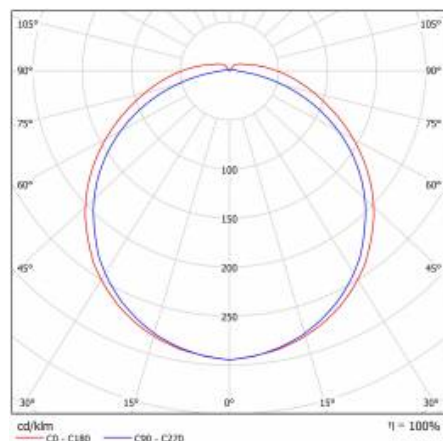

VESPO LED 1441MM LS2 8450LM PRM MAT IP44 840 (71W)

PODROBNÁ PRODUKTOVÁ KARTA

TABULKA TECHNICKÝCH PARAMETRŮ

Zdroj světla:	LED modul	Odolnost proti nárazu:	IK07
Nominální výkon [W]:	71	Stupeň těsnosti:	IP44
Jmenovitý výkon svítidla [W]:	78	Montážní verze:	povrchová montáž
Jmenovité napájecí napětí [V]:	220-240	Provozní teplota [°C]:	od -20 do +35
Frekvence [Hz]:	50-60	Typ kabelu:	5x2,5
Světelný tok svítidla [lm]:	8450	Včetně příslušenství:	montážní podložky (2 ks)
Světelná účinnost svítidla [lm/W]:	108	Průchozí kabeláž:	LS2
Energetická třída:	E	Čistá hmotnost [kg]:	3.100
Třída ochrany:	I	Index:	643118
Teplota barvy [K]:	4000	EAN:	5905963643118
Index podání barev (Ra):	>80	Typ kategorie:	paprsky
SDCM:	≤ 3	Nouzový provoz:	m
Účinnost:	0.98	Soumrakový senzor:	ano
Životnost LED L70B50 [h]:	116000	Rozsah napětí AC [V]:	198 – 264
Materiál difuzoru:	PC	Rozsah napětí DC[V]:	176 - 280
Typ difuzoru:	PRM MAT	Fotobiologická bezpečnost:	riziková skupina 1 (nízké riziko)
Barva difuzoru:	bílý	Záruka [roky]:	5
Materiál karoserie:	práškově lakovaný ocelový plech	Certifikát CE:	332/2023
Barva těla:	bílý	Atest PZH:	B-BK-60212-0278/20
Rozměry (V/Š/H/V) [mm]:	1441/124/60	Manuál:	Download PDF
Instalační rozměry [mm]:	1330		

SVĚTELNÁ KŘIVKA

Datum vytvoření karty: 12 říjen 2023

Výrobce si vyhrazuje právo na změny v průběhu zdokonalování výrobku a na konstrukční změny nebo modernizaci prezentovaného výrobku. Svítidlo splňuje požadavky směrnice EU ROHS 2001/65/EU. Produktový list není obchodní nabídkou. *Tolerance parametrů je +/- 10%.

Tento produkt podléhá pravidlům recyklace elektrické a elektronické zařízení

Certifikát CE - č.: 332/2023

Lena Lighting S.A.
ul. Kórnicka 52, 63-000 Środa Wielkopolska
tel. +48 61 28 60 333 (Pn-Pt, 8-16), e-mail: hello@lenalighting.pl, www.lenalighting.pl