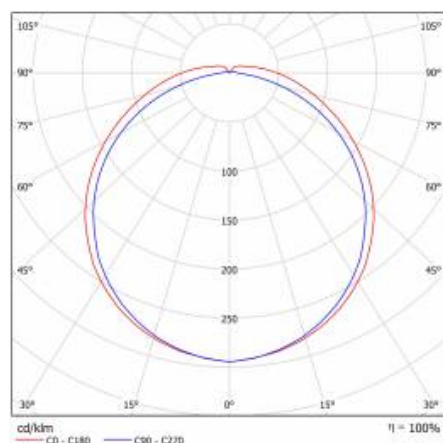

VESPO LED 1441MM LS2 8450LM PRM MAT IP44 840 (71W)

PODROBNÁ PRODUKTOVÁ KARTA

TABULKA TECHNICKÝCH PARAMETRŮ

Zdroj světla:	LED modul	Odolnost proti nárazu:	IK07
Nominální výkon [W]:	71	Stupeň těsnosti:	IP44
Jmenovitý výkon svítidla [W]:	78	Montážní verze:	povrchová montáž
Jmenovité napájecí napětí [V]:	220-240	Provozní teplota [°C]:	od -20 do +35
Frekvence [Hz]:	50-60	Typ kabelu:	5x2,5
Světelný tok svítidla [lm]:	8450	Včetně příslušenství:	montážní podložky (2 ks)
Světelná účinnost svítidla [lm/W]:	108	Průchozí kabeláž:	LS2
Energetická třída:	E	Čistá hmotnost [kg]:	3.100
Třída ochrany:	I	Index:	643118
Teplota barvy [K]:	4000	EAN:	5905963643118
Index podání barev (Ra):	>80	Typ kategorie:	paprsky
SDCM:	≤ 3	Nouzový provoz:	m
Účinnost:	0.98	Soumrakový senzor:	ano
Životnost LED L70B50 [h]:	116000	Rozsah napětí AC [V]:	198 – 264
Materiál difuzoru:	PC	Rozsah napětí DC[V]:	176 - 280
Typ difuzoru:	PRM MAT	Fotobiologická bezpečnost:	riziková skupina 1 (nízké riziko)
Barva difuzoru:	bílý	Záruka [roky]:	5
Materiál karoserie:	práškově lakovaný ocelový plech	Certifikát CE:	332/2023
Barva těla:	bílý	Atest PZH:	B-BK-60212-0278/20
Rozměry (V/Š/H/V) [mm]:	1441/124/60	Manuál:	Download PDF
Instalační rozměry [mm]:	1330		

SVĚTELNÁ KŘIVKA

Datum vytvoření karty: 12 říjen 2023

Výrobce si vyhrazuje právo na změny v průběhu zdokonalování výrobku a na konstrukční změny nebo modernizaci prezentovaného výrobku. Svítidlo splňuje požadavky směrnice EU ROHS 2001/65/EU. Produktový list není obchodní nabídkou. *Tolerance parametrů je +/- 10%.

Tento produkt podléhá pravidlům recyklace elektrické a elektronické zařízení

Certifikát CE - č.: 332/2023

Lena Lighting S.A.
ul. Kórnicka 52, 63-000 Środa Wielkopolska
tel. +48 61 28 60 333 (Pn-Pt, 8-16), e-mail: hello@lenalighting.pl, www.lenalighting.pl