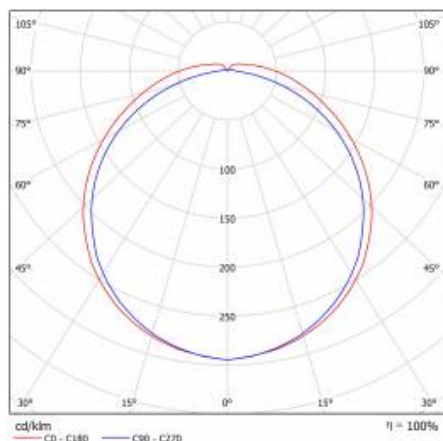

VESPO LED 1441MM LS2 7850LM PRM MAT IP44 830 (71W)

PODROBNÁ PRODUKTOVÁ KARTA

TABULKA TECHNICKÝCH PARAMETRŮ

Zdroj světla:	LED modul	Odolnost proti nárazu:	IK07
Nominální výkon [W]:	71	Stupeň těsnosti:	IP44
Jmenovitý výkon svítidla [W]:	78	Montážní verze:	povrchová montáž
Jmenovité napájecí napětí [V]:	220-240	Provozní teplota [°C]:	od -20 do +35
Frekvence [Hz]:	50-60	Typ kabelu:	5x2,5
Světelný tok svítidla [lm]:	7850	Včetně příslušenství:	montážní podložky (2 ks)
Světelná účinnost svítidla [lm/W]:	100	Průchozí kabeláž:	LS2
Energetická třída:	E	Čistá hmotnost [kg]:	3.100
Třída ochrany:	I	Index:	643101
Teplota barvy [K]:	3000	EAN:	5905963643101
Index podání barev (Ra):	>80	Typ kategorie:	paprsky
SDCM:	≤ 3	Nouzový provoz:	m
Účinnost:	0.98	Soumrakový senzor:	ano
Životnost LED L70B50 [h]:	116000	Rozsah napětí AC [V]:	198 – 264
Materiál difuzoru:	PC	Rozsah napětí DC[V]:	176 - 280
Typ difuzoru:	PRM MAT	Fotobiologická bezpečnost:	riziková skupina 1 (nízké riziko)
Barva difuzoru:	bílý	Záruka [roky]:	5
Materiál karoserie:	práškově lakovaný ocelový plech	Certifikát CE:	332/2023
Barva těla:	bílý	Atest PZH:	B-BK-60212-0278/20
Rozměry (V/Š/H/V) [mm]:	1441/124/60	Manuál:	Download PDF
Instalační rozměry [mm]:	1330		

SVĚTELNÁ KŘIVKA

Datum vytvoření karty: 12 říjen 2023

Výrobce si vyhrazuje právo na změny v průběhu zdokonalování výrobku a na konstrukční změny nebo modernizaci prezentovaného výrobku. Svítidlo splňuje požadavky směrnice EU ROHS 2001/65/EU. Produktový list není obchodní nabídkou. *Tolerance parametrů je +/- 10%.

Tento produkt podléhá pravidlům recyklace elektrické a elektronické zařízení

Certifikát CE - č.: 332/2023

Lena Lighting S.A.
ul. Kórnicka 52, 63-000 Środa Wielkopolska
tel. +48 61 28 60 333 (Pn-Pt, 8-16), e-mail: hello@lenalighting.pl, www.lenalighting.pl