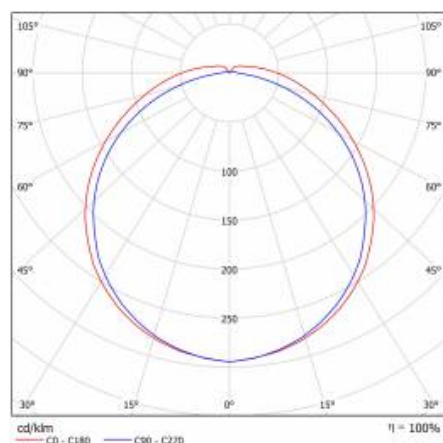

VESPO LED 1441MM LS2 7850LM PRM MAT IP44 830 (71W)

PODROBNÁ PRODUKTOVÁ KARTA

TABULKA TECHNICKÝCH PARAMETRŮ

Zdroj světla:	LED modul	Odolnost proti nárazu:	IK07
Nominální výkon [W]:	71	Stupeň těsnosti:	IP44
Jmenovitý výkon svítidla [W]:	78	Montážní verze:	povrchová montáž
Jmenovité napájecí napětí [V]:	220-240	Provozní teplota [°C]:	od -20 do +35
Frekvence [Hz]:	50-60	Typ kabelu:	5x2,5
Světelný tok svítidla [lm]:	7850	Včetně příslušenství:	montážní podložky (2 ks)
Světelná účinnost svítidla [lm/W]:	100	Průchozí kabeláž:	LS2
Energetická třída:	E	Čistá hmotnost [kg]:	3.100
Třída ochrany:	I	Index:	643101
Teplota barvy [K]:	3000	EAN:	5905963643101
Index podání barev (Ra):	>80	Typ kategorie:	paprsky
SDCM:	≤ 3	Nouzový provoz:	m
Účinnost:	0.98	Soumrakový senzor:	ano
Životnost LED L70B50 [h]:	116000	Rozsah napětí AC [V]:	198 – 264
Materiál difuzoru:	PC	Rozsah napětí DC[V]:	176 - 280
Typ difuzoru:	PRM MAT	Fotobiologická bezpečnost:	riziková skupina 1 (nízké riziko)
Barva difuzoru:	bílý	Záruka [roky]:	5
Materiál karoserie:	práškově lakovaný ocelový plech	Certifikát CE:	332/2023
Barva těla:	bílý	Atest PZH:	B-BK-60212-0278/20
Rozměry (V/Š/H/V) [mm]:	1441/124/60	Manuál:	Download PDF
Instalační rozměry [mm]:	1330		

SVĚTELNÁ KŘIVKA

Datum vytvoření karty: 12 říjen 2023

Výrobce si vyhrazuje právo na změny v průběhu zdokonalování výrobku a na konstrukční změny nebo modernizaci prezentovaného výrobku. Svítidlo splňuje požadavky směrnice EU ROHS 2001/65/EU. Produktový list není obchodní nabídkou. *Tolerance parametrů je +/- 10%.

Tento produkt podléhá pravidlům recyklace elektrické a elektronické zařízení

Certifikát CE - č.: 332/2023

Lena Lighting S.A.
ul. Kórnicka 52, 63-000 Środa Wielkopolska
tel. +48 61 28 60 333 (Pn-Pt, 8-16), e-mail: hello@lenalighting.pl, www.lenalighting.pl