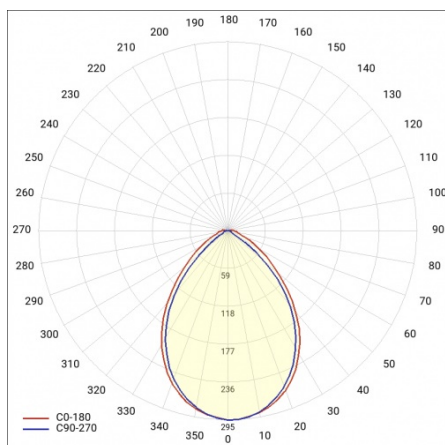

VESPO LED 1441MM LS2 7850LM PRM MAT IP44 830 (71W)

PODROBNÁ PRODUKTOVÁ KARTA

TABULKA TECHNICKÝCH PARAMETRŮ

Nominální výkon [W]:	71	Barva těla:	bílý
Zdroj světla:	LED modul	Instalační rozměry [mm]:	1330
Teplota barvy [K]:	3000	Odolnost proti nárazu:	IK07
Jmenovitý výkon svítidla [W]:	78	Stupeň těsnosti:	IP44
Světelný tok svítidla [lm]:	7850	Montážní verze:	povrchová montáž
Jmenovité napájecí napětí [V]:	220-240	Provozní teplota [°C]:	od -20 do +35
Typ difuzoru:	PRM MAT	Typ kabelu:	5x2,5
Frekvence [Hz]:	50-60	Včetně příslušenství:	montážní podložky (2 ks)
Průchozí kabeláž:	LS2	Čistá hmotnost [kg]:	3.100
Světelná účinnost svítidla [lm/W]:	100	Index:	643101
Energetická třída:	E	EAN:	5905963643101
Rozměry (V/Š/H/V) [mm]:	1441/124/60	Typ kategorie:	paprsky
Třída ochrany:	I	Nouzový provoz:	m
Index podání barev (Ra):	>80	Soumrakový senzor:	ano
SDCM:	≤ 3	Rozsah napětí AC [V]:	198 – 264
Účinník:	0.98	Rozsah napětí DC[V]:	176 - 280
Životnost LED L70B50 [h]:	116000	Fotobiologická bezpečnost:	riziková skupina 1 (nízké riziko)
Materiál difuzoru:	PC	Záruka [roky]:	5
Barva difuzoru:	bílý	Certifikát CE:	332/2023
Materiál karoserie:	práškově lakovaný ocelový plech	Atest PZH:	B-BK-60212-0278/20
		Manuál:	Download PDF
		Plík LDT:	Download

SVĚTELNÁ KŘIVKA

Datum vytvoření karty: 03 leden 2025

Výrobce si vyhrazuje právo na změny v průběhu zdokonalování výrobku a na konstrukční změny nebo modernizaci prezentovaného výrobku. Svítidlo splňuje požadavky směrnice EU ROHS 2001/65/EU. Produktový list není obchodní nabídkou. *Tolerance parametrů je +/- 10%.

Tento produkt podléhá pravidlům recyklace elektrické a elektronické zařízení

Certifikát CE - č.: 332/2023

Lena Lighting S.A.
ul. Kórnicka 52, 63-000 Środa Wielkopolska
tel. +48 61 28 60 333 (Pn-Pt, 8-16), e-mail: hello@lenalighting.pl, www.lenalighting.pl