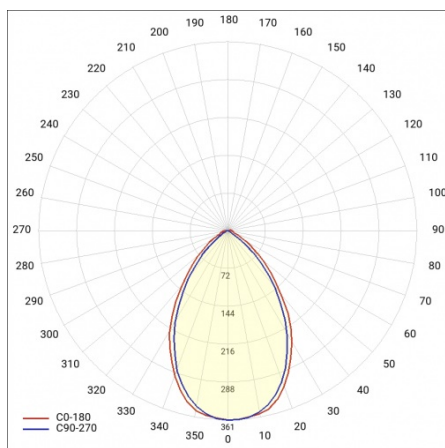

VESPO LED 1441MM LS2 6600LM PRM IP44 830 (48W)

PODROBNÁ PRODUKTOVÁ KARTA

TABULKA TECHNICKÝCH PARAMETRŮ

Nominální výkon [W]:	48	Instalační rozměry [mm]:	1330
Zdroj světla:	LED modul	Odolnost proti nárazu:	IK07
Teplota barvy [K]:	3000	Stupeň těsnosti:	IP44
Jmenovitý výkon svítidla [W]:	53.10	Montážní verze:	povrchová montáž
Světelný tok svítidla [lm]:	6600	Provozní teplota [°C]:	od -20 do +35
Jmenovité napájecí napětí [V]:	220-240	Typ kabelu:	5x2,5
Typ difuzoru:	PRM	Včetně příslušenství:	montážní podložky (2 ks)
Frekvence [Hz]:	50-60	Čistá hmotnost [kg]:	3
Průchozí kabeláž:	LS2	Index:	643200
Světelná účinnost svítidla [lm/W]:	124	EAN:	5905963643200
Energetická třída:	D	Typ kategorie:	paprsky
Rozměry (V/Š/H/V) [mm]:	1441/124/60	Nouzový provoz:	m
Třída ochrany:	I	Soumrakový senzor:	ano
Index podání barev (Ra):	>80	Rozsah napětí AC [V]:	198 – 264
SDCM:	≤ 3	Rozsah napětí DC[V]:	176 - 280
Účinník:	0.97	Fotobiologická bezpečnost:	riziková skupina 1 (nízké riziko)
Životnost LED L70B50 [h]:	116000	Záruka [roky]:	5
Materiál difuzoru:	PC	Certifikát CE:	332/2023
Materiál karoserie:	práškově lakovaný ocelový plech	Atest PZH:	B-BK-60212-0278/20
Barva těla:	bílý	Manuál:	Download PDF
		Přík LDT:	Download

SVĚTELNÁ KŘIVKA

Datum vytvoření karty: 03 leden 2025

Výrobce si vyhrazuje právo na změny v průběhu zdokonalování výrobku a na konstrukční změny nebo modernizaci prezentovaného výrobku. Svítidlo splňuje požadavky směrnice EU ROHS 2001/65/EU. Produktový list není obchodní nabídkou. *Tolerance parametrů je +/- 10%.

Tento produkt podléhá pravidlům recyklace elektrické a elektronické zařízení

Certifikát CE - č.: 332/2023

Lena Lighting S.A.
ul. Kórnicka 52, 63-000 Środa Wielkopolska
tel. +48 61 28 60 333 (Pn-Pt, 8-16), e-mail: hello@lenalighting.pl, www.lenalighting.pl