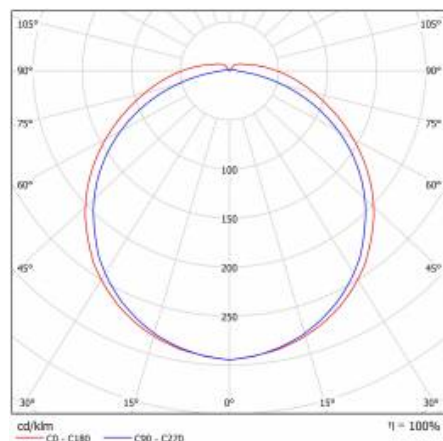

VESPO LED 1441MM LS2 6100LM PRM MAT IP44 840 (48W)

PODROBNÁ PRODUKTOVÁ KARTA

TABULKA TECHNICKÝCH PARAMETRŮ

Zdroj světla:	LED modul	Odolnost proti nárazu:	IK07
Nominální výkon [W]:	48	Stupeň těsnosti:	IP44
Jmenovitý výkon svítidla [W]:	53.10	Montážní verze:	povrchová montáž
Jmenovité napájecí napětí [V]:	220-240	Provozní teplota [°C]:	od -20 do +35
Frekvence [Hz]:	50-60	Typ kabelu:	5x2,5
Světelný tok svítidla [lm]:	6100	Včetně příslušenství:	montážní podložky (2 ks)
Světelná účinnost svítidla [lm/W]:	114	Průchozí kabeláž:	LS2
Energetická třída:	D	Čistá hmotnost [kg]:	3
Třída ochrany:	I	Index:	643095
Teplota barvy [K]:	4000	EAN:	5905963643095
Index podání barev (Ra):	>80	Typ kategorie:	paprsky
SDCM:	≤ 3	Nouzový provoz:	m
Účinnost:	0.97	Soumrakový senzor:	ano
Životnost LED L70B50 [h]:	116000	Rozsah napětí AC [V]:	198 – 264
Materiál difuzoru:	PC	Rozsah napětí DC[V]:	176 - 280
Typ difuzoru:	PRM MAT	Fotobiologická bezpečnost:	riziková skupina 1 (nízké riziko)
Barva difuzoru:	bílý	Záruka [roky]:	5
Materiál karoserie:	práškově lakovaný ocelový plech	Certifikát CE:	332/2023
Barva těla:	bílý	Atest PZH:	B-BK-60212-0278/20
Rozměry (V/Š/H/V) [mm]:	1441/124/60	Manuál:	Download PDF
Instalační rozměry [mm]:	1330		

SVĚTELNÁ KŘIVKA

Datum vytvoření karty: 12 říjen 2023

Výrobce si vyhrazuje právo na změny v průběhu zdokonalování výrobku a na konstrukční změny nebo modernizaci prezentovaného výrobku. Svítidlo splňuje požadavky směrnice EU ROHS 2001/65/EU. Produktový list není obchodní nabídkou. *Tolerance parametrů je +/- 10%.

Tento produkt podléhá pravidlům recyklace elektrické a elektronické zařízení

Certifikát CE - č.: 332/2023

Lena Lighting S.A.
ul. Kórnicka 52, 63-000 Środa Wielkopolska
tel. +48 61 28 60 333 (Pn-Pt, 8-16), e-mail: hello@lenalighting.pl, www.lenalighting.pl