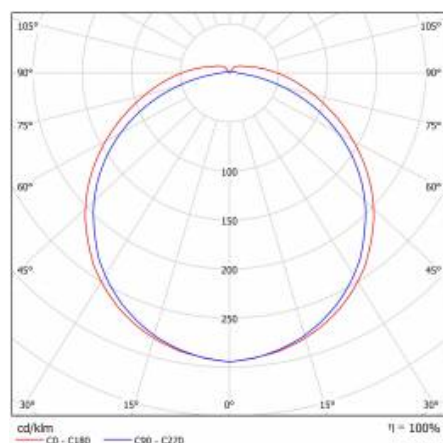

VESPO LED 1441MM LS2 5700LM PRM MAT IP44 830 (48W)

PODROBNÁ PRODUKTOVÁ KARTA

TABULKA TECHNICKÝCH PARAMETRŮ

Zdroj světla:	LED modul	Odolnost proti nárazu:	IK07
Nominální výkon [W]:	48	Stupeň těsnosti:	IP44
Jmenovitý výkon svítidla [W]:	53.10	Montážní verze:	povrchová montáž
Jmenovité napájecí napětí [V]:	220-240	Provozní teplota [°C]:	od -20 do +35
Frekvence [Hz]:	50-60	Typ kabelu:	5x2,5
Světelný tok svítidla [lm]:	5700	Včetně příslušenství:	montážní podložky (2 ks)
Světelná účinnost svítidla [lm/W]:	107	Průchozí kabeláž:	LS2
Energetická třída:	E	Čistá hmotnost [kg]:	3
Třída ochrany:	I	Index:	643088
Teplota barvy [K]:	3000	EAN:	5905963643088
Index podání barev (Ra):	>80	Typ kategorie:	paprsky
SDCM:	≤ 3	Nouzový provoz:	m
Účinnost:	0.97	Soumrakový senzor:	ano
Životnost LED L70B50 [h]:	116000	Rozsah napětí AC [V]:	198 – 264
Materiál difuzoru:	PC	Rozsah napětí DC[V]:	176 - 280
Typ difuzoru:	PRM MAT	Fotobiologická bezpečnost:	riziková skupina 1 (nízké riziko)
Barva difuzoru:	bílý	Záruka [roky]:	5
Materiál karoserie:	práškově lakovaný ocelový plech	Certifikát CE:	332/2023
Barva těla:	bílý	Atest PZH:	B-BK-60212-0278/20
Rozměry (V/Š/H/V) [mm]:	1441/124/60	Manuál:	Download PDF
Instalační rozměry [mm]:	1330		

SVĚTELNÁ KŘIVKA

Datum vytvoření karty: 12 říjen 2023

Výrobce si vyhrazuje právo na změny v průběhu zdokonalování výrobku a na konstrukční změny nebo modernizaci prezentovaného výrobku. Svítidlo splňuje požadavky směrnice EU ROHS 2001/65/EU. Produktový list není obchodní nabídkou. *Tolerance parametrů je +/- 10%.

Tento produkt podléhá pravidlům recyklace elektrické a elektronické zařízení

Certifikát CE - č.: 332/2023

Lena Lighting S.A.
ul. Kórnicka 52, 63-000 Środa Wielkopolska
tel. +48 61 28 60 333 (Pn-Pt, 8-16), e-mail: hello@lenalighting.pl, www.lenalighting.pl