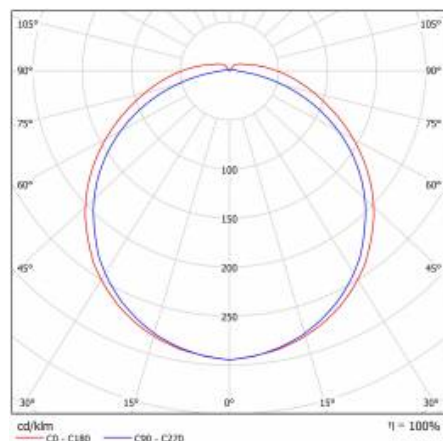

VESPO LED 1441MM LS2 5700LM PRM MAT IP44 830 (48W)

PODROBNÁ PRODUKTOVÁ KARTA

TABULKA TECHNICKÝCH PARAMETRŮ

Zdroj světla:	LED modul	Odolnost proti nárazu:	IK07
Nominální výkon [W]:	48	Stupeň těsnosti:	IP44
Jmenovitý výkon svítidla [W]:	53.10	Montážní verze:	povrchová montáž
Jmenovité napájecí napětí [V]:	220-240	Provozní teplota [°C]:	od -20 do +35
Frekvence [Hz]:	50-60	Typ kabelu:	5x2,5
Světelný tok svítidla [lm]:	5700	Včetně příslušenství:	montážní podložky (2 ks)
Světelná účinnost svítidla [lm/W]:	107	Průchozí kabeláž:	LS2
Energetická třída:	E	Čistá hmotnost [kg]:	3
Třída ochrany:	I	Index:	643088
Teplota barvy [K]:	3000	EAN:	5905963643088
Index podání barev (Ra):	>80	Typ kategorie:	paprsky
SDCM:	≤ 3	Nouzový provoz:	m
Účinnost:	0.97	Soumrakový senzor:	ano
Životnost LED L70B50 [h]:	116000	Rozsah napětí AC [V]:	198 – 264
Materiál difuzoru:	PC	Rozsah napětí DC[V]:	176 - 280
Typ difuzoru:	PRM MAT	Fotobiologická bezpečnost:	riziková skupina 1 (nízké riziko)
Barva difuzoru:	bílý	Záruka [roky]:	5
Materiál karoserie:	práškově lakovaný ocelový plech	Certifikát CE:	332/2023
Barva těla:	bílý	Atest PZH:	B-BK-60212-0278/20
Rozměry (V/Š/H/V) [mm]:	1441/124/60	Manuál:	Download PDF
Instalační rozměry [mm]:	1330		

SVĚTELNÁ KŘIVKA

Datum vytvoření karty: 12 říjen 2023

Výrobce si vyhrazuje právo na změny v průběhu zdokonalování výrobku a na konstrukční změny nebo modernizaci prezentovaného výrobku. Svítidlo splňuje požadavky směrnice EU ROHS 2001/65/EU. Produktový list není obchodní nabídkou. *Tolerance parametrů je +/- 10%.

Tento produkt podléhá pravidlům recyklace elektrické a elektronické zařízení

Certifikát CE - č.: 332/2023

Lena Lighting S.A.
ul. Kórnicka 52, 63-000 Środa Wielkopolska
tel. +48 61 28 60 333 (Pn-Pt, 8-16), e-mail: hello@lenalighting.pl, www.lenalighting.pl