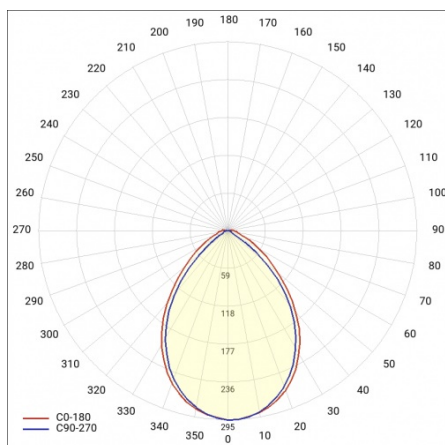

VESPO LED 1441MM LS2 5700LM PRM MAT IP44 830 (48W)

PODROBNÁ PRODUKTOVÁ KARTA

TABULKA TECHNICKÝCH PARAMETRŮ

Nominální výkon [W]:	48	Barva těla:	bílý
Zdroj světla:	LED modul	Instalační rozměry [mm]:	1330
Teplota barvy [K]:	3000	Odolnost proti nárazu:	IK07
Jmenovitý výkon svítidla [W]:	53.10	Stupeň těsnosti:	IP44
Světelný tok svítidla [lm]:	5700	Montážní verze:	povrchová montáž
Jmenovité napájecí napětí [V]:	220-240	Provozní teplota [°C]:	od -20 do +35
Typ difuzoru:	PRM MAT	Typ kabelu:	5x2,5
Frekvence [Hz]:	50-60	Včetně příslušenství:	montážní podložky (2 ks)
Průchozí kabeláž:	LS2	Čistá hmotnost [kg]:	3
Světelná účinnost svítidla [lm/W]:	107	Index:	643088
Energetická třída:	E	EAN:	5905963643088
Rozměry (V/Š/H/V) [mm]:	1441/124/60	Typ kategorie:	paprsky
Třída ochrany:	I	Nouzový provoz:	m
Index podání barev (Ra):	>80	Soumrakový senzor:	ano
SDCM:	≤ 3	Rozsah napětí AC [V]:	198 – 264
Účinník:	0.97	Rozsah napětí DC[V]:	176 - 280
Životnost LED L70B50 [h]:	116000	Fotobiologická bezpečnost:	riziková skupina 1 (nízké riziko)
Materiál difuzoru:	PC	Záruka [roky]:	5
Barva difuzoru:	bílý	Certifikát CE:	332/2023
Materiál karoserie:	práškově lakovaný ocelový plech	Atest PZH:	B-BK-60212-0278/20
		Manuál:	Download PDF
		Plík LDT:	Download

SVĚTELNÁ KŘIVKA

Datum vytvoření karty: 03 leden 2025

Výrobce si vyhrazuje právo na změny v průběhu zdokonalování výrobku a na konstrukční změny nebo modernizaci prezentovaného výrobku. Svítidlo splňuje požadavky směrnice EU ROHS 2001/65/EU. Produktový list není obchodní nabídkou. *Tolerance parametrů je +/- 10%.

Tento produkt podléhá pravidlům recyklace elektrické a elektronické zařízení

Certifikát CE - č.: 332/2023

Lena Lighting S.A.
ul. Kórnicka 52, 63-000 Środa Wielkopolska
tel. +48 61 28 60 333 (Pn-Pt, 8-16), e-mail: hello@lenalighting.pl, www.lenalighting.pl