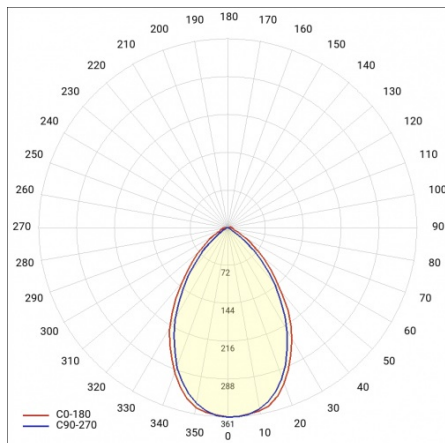

VESPO LED 1441MM DALI 9800LM PRM IP44 840 (71W)

PODROBNÁ PRODUKTOVÁ KARTA

TABULKA TECHNICKÝCH PARAMETRŮ

Nominální výkon [W]:	71	Barva těla:	bílý
Zdroj světla:	LED modul	Instalační rozměry [mm]:	1330
Teplota barvy [K]:	4000	Odolnost proti nárazu:	IK07
Jmenovitý výkon svítidla [W]:	78	Stupeň těsnosti:	IP44
Světelný tok svítidla [lm]:	9800	Montážní verze:	povrchová montáž
Jmenovité napájecí napětí [V]:	220-240	Provozní teplota [°C]:	od -20 do +35
Typ difuzoru:	PRM	Včetně příslušenství:	montážní podložky (2 ks)
Frekvence [Hz]:	50-60	Čistá hmotnost [kg]:	2.900
DIMM DALI:	ano	Index:	642913
Světelná účinnost svítidla [lm/W]:	125	EAN:	5905963642913
Energetická třída:	D	Typ kategorie:	paprsky
Rozměry (V/Š/H/V) [mm]:	1441/124/60	Nouzový provoz:	m
Třída ochrany:	I	Rozsah napětí AC [V]:	198 – 264
Index podání barev (Ra):	>80	Rozsah napětí DC[V]:	176 – 280
SDCM:	≤ 3	Fotobiologická bezpečnost:	riziková skupina 1 (nízké riziko)
Účinnost:	0.98	Záruka [roky]:	5
Životnost LED L70B50 [h]:	116000	Certifikát CE:	332/2023
Materiál difuzoru:	PC	Atest PZH:	B-BK-60212-0278/20
Materiál karosérie:	práškově lakovaný ocelový plech	Manuál:	Download PDF
		Přík LDT:	Download

SVĚTELNÁ KŘIVKA

Datum vytvoření karty: 03 leden 2025

Výrobce si vyhrazuje právo na změny v průběhu zdokonalování výrobku a na konstrukční změny nebo modernizaci prezentovaného výrobku. Svítidlo splňuje požadavky směrnice EU ROHS 2001/65/EU. Produktový list není obchodní nabídkou. *Tolerance parametrů je +/- 10%.

Tento produkt podléhá pravidlům recyklace elektrické a elektronické zařízení

Certifikát CE - č.: 332/2023

Lena Lighting S.A.
ul. Kórnicka 52, 63-000 Środa Wielkopolska
tel. +48 61 28 60 333 (Pn-Pt, 8-16), e-mail: hello@lenalighting.pl, www.lenalighting.pl