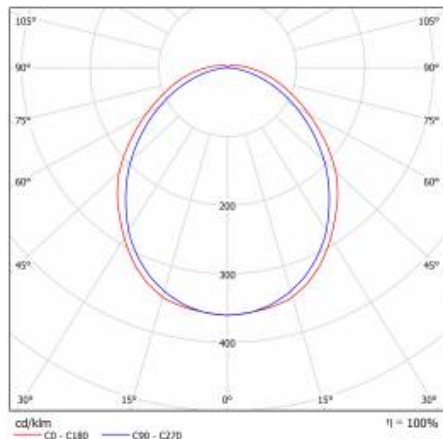

VESPO LED 1441MM DALI 9800LM PRM IP44 840 (71W)

PODROBNÁ PRODUKTOVÁ KARTA

TABULKA TECHNICKÝCH PARAMETRŮ

Zdroj světla:	LED modul	Instalační rozměry [mm]:	1330
Nominální výkon [W]:	71	Odolnost proti nárazu:	IK07
Jmenovitý výkon svítidla [W]:	78	Stupeň těsnosti:	IP44
Jmenovité napájecí napětí [V]:	220-240	Montážní verze:	povrchová montáž
Frekvence [Hz]:	50-60	Provozní teplota [°C]:	od -20 do +35
Světelný tok svítidla [lm]:	9800	DIMM DALI:	ano
Světelná účinnost svítidla [lm/W]:	125	Včetně příslušenství:	montážní podložky (2 ks)
Energetická třída:	D	Čistá hmotnost [kg]:	2.900
Třída ochrany:	I	Index:	642913
Teplota barvy [K]:	4000	EAN:	5905963642913
Index podání barev (Ra):	>80	Typ kategorie:	paprsky
SDCM:	≤ 3	Nouzový provoz:	m
Účinnost:	0.98	Rozsah napětí AC [V]:	198 – 264
Životnost LED L70B50 [h]:	116000	Rozsah napětí DC[V]:	176 – 280
Materiál difuzoru:	PC	Fotobiologická bezpečnost:	riziková skupina 1 (nízké riziko)
Typ difuzoru:	PRM	Záruka [roky]:	5
Materiál karoserie:	práškově lakovaný ocelový plech	Certifikát CE:	332/2023
Barva těla:	bílý	Atest PZH:	B-BK-60212-0278/20
Rozměry (V/Š/H/V) [mm]:	1441/124/60	Manuál:	Download PDF

SVĚTELNÁ KŘIVKA

Datum vytvoření karty: 12 říjen 2023

Výrobce si vyhrazuje právo na změny v průběhu zdokonalování výrobku a na konstrukční změny nebo modernizaci prezentovaného výrobku. Svítidlo splňuje požadavky směrnice EU ROHS 2001/65/EU. Produktový list není obchodní nabídkou. *Tolerance parametrů je +/- 10%.

Tento produkt podléhá pravidlům recyklace elektrické a elektronické zařízení

Certifikát CE - č.: 332/2023

Lena Lighting S.A.
ul. Kórnicka 52, 63-000 Środa Wielkopolska
tel. +48 61 28 60 333 (Pn-Pt, 8-16), e-mail: hello@lenalighting.pl, www.lenalighting.pl