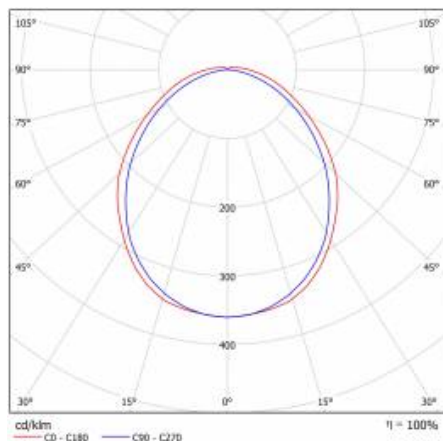

VESPO LED 1441MM DALI 9100LM PRM IP44 830 (71W)

PODROBNÁ PRODUKTOVÁ KARTA

TABULKA TECHNICKÝCH PARAMETRŮ

Zdroj světla:	LED modul	Instalační rozměry [mm]:	1330
Nominální výkon [W]:	71	Odolnost proti nárazu:	IK07
Jmenovitý výkon svítidla [W]:	78	Stupeň těsnosti:	IP44
Jmenovité napájecí napětí [V]:	220-240	Montážní verze:	povrchová montáž
Frekvence [Hz]:	50-60	Provozní teplota [°C]:	od -20 do +35
Světelný tok svítidla [lm]:	9100	DIMM DALI:	ano
Světelná účinnost svítidla [lm/W]:	116	Včetně příslušenství:	montážní podložky (2 ks)
Energetická třída:	D	Čistá hmotnost [kg]:	2.900
Třída ochrany:	I	Index:	642890
Teplota barvy [K]:	3000	EAN:	5905963642890
Index podání barev (Ra):	>80	Typ kategorie:	paprsky
SDCM:	≤ 3	Nouzový provoz:	m
Účinnost:	0.98	Rozsah napětí AC [V]:	198 – 264
Životnost LED L70B50 [h]:	116000	Rozsah napětí DC[V]:	176 – 280
Materiál difuzoru:	PC	Fotobiologická bezpečnost:	riziková skupina 1 (nízké riziko)
Typ difuzoru:	PRM	Záruka [roky]:	5
Materiál karoserie:	práškově lakovaný ocelový plech	Certifikát CE:	332/2023
Barva těla:	bílý	Atest PZH:	B-BK-60212-0278/20
Rozměry (V/Š/H/V) [mm]:	1441/124/60	Manuál:	Download PDF

SVĚTELNÁ KŘIVKA

Datum vytvoření karty: 12 říjen 2023

Výrobce si vyhrazuje právo na změny v průběhu zdokonalování výrobku a na konstrukční změny nebo modernizaci prezentovaného výrobku. Svítidlo splňuje požadavky směrnice EU ROHS 2001/65/EU. Produktový list není obchodní nabídkou. *Tolerance parametrů je +/- 10%.

Tento produkt podléhá pravidlům recyklace elektrické a elektronické zařízení

Certifikát CE - č.: 332/2023

Lena Lighting S.A.
ul. Kórnicka 52, 63-000 Środa Wielkopolska
tel. +48 61 28 60 333 (Pn-Pt, 8-16), e-mail: hello@lenalighting.pl, www.lenalighting.pl