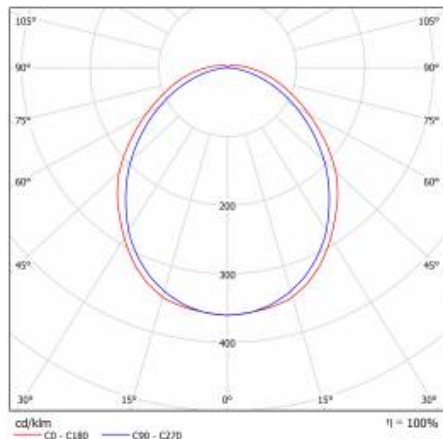

VESPO LED 1441MM DALI 9100LM PRM IP44 830 (71W)

PODROBNÁ PRODUKTOVÁ KARTA

TABULKA TECHNICKÝCH PARAMETRŮ

Zdroj světla:	LED modul	Instalační rozměry [mm]:	1330
Nominální výkon [W]:	71	Odolnost proti nárazu:	IK07
Jmenovitý výkon svítidla [W]:	78	Stupeň těsnosti:	IP44
Jmenovité napájecí napětí [V]:	220-240	Montážní verze:	povrchová montáž
Frekvence [Hz]:	50-60	Provozní teplota [°C]:	od -20 do +35
Světelný tok svítidla [lm]:	9100	DIMM DALI:	ano
Světelná účinnost svítidla [lm/W]:	116	Včetně příslušenství:	montážní podložky (2 ks)
Energetická třída:	D	Čistá hmotnost [kg]:	2.900
Třída ochrany:	I	Index:	642890
Teplota barvy [K]:	3000	EAN:	5905963642890
Index podání barev (Ra):	>80	Typ kategorie:	paprsky
SDCM:	≤ 3	Nouzový provoz:	m
Účinnost:	0.98	Rozsah napětí AC [V]:	198 – 264
Životnost LED L70B50 [h]:	116000	Rozsah napětí DC[V]:	176 – 280
Materiál difuzoru:	PC	Fotobiologická bezpečnost:	riziková skupina 1 (nízké riziko)
Typ difuzoru:	PRM	Záruka [roky]:	5
Materiál karoserie:	práškově lakovaný ocelový plech	Certifikát CE:	332/2023
Barva těla:	bílý	Atest PZH:	B-BK-60212-0278/20
Rozměry (V/Š/H/V) [mm]:	1441/124/60	Manuál:	Download PDF

SVĚTELNÁ KŘIVKA

Datum vytvoření karty: 12 říjen 2023

Výrobce si vyhrazuje právo na změny v průběhu zdokonalování výrobku a na konstrukční změny nebo modernizaci prezentovaného výrobku. Svítidlo splňuje požadavky směrnice EU ROHS 2001/65/EU. Produktový list není obchodní nabídkou. *Tolerance parametrů je +/- 10%.

Tento produkt podléhá pravidlům recyklace elektrické a elektronické zařízení

Certifikát CE - č.: 332/2023

Lena Lighting S.A.
ul. Kórnicka 52, 63-000 Środa Wielkopolska
tel. +48 61 28 60 333 (Pn-Pt, 8-16), e-mail: hello@lenalighting.pl, www.lenalighting.pl