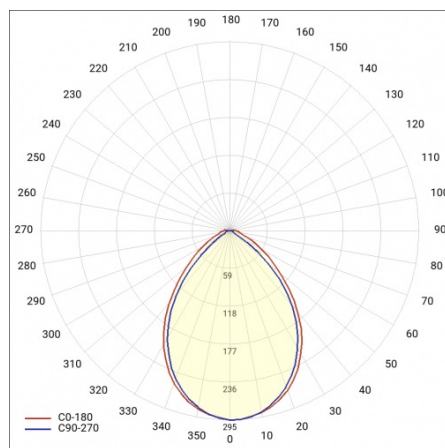

VESPO LED 1441MM DALI 8450LM PRM MAT IP44 840 (71W)

PODROBNÁ PRODUKTOVÁ KARTA

TABULKA TECHNICKÝCH PARAMETRŮ

Nominální výkon [W]:	71	Materiál karoserie:	práškově lakovaný ocelový plech
Zdroj světla:	LED modul	Barva těla:	bílý
Teplota barvy [K]:	4000	Instalační rozměry [mm]:	1330
Jmenovitý výkon svítidla [W]:	78	Odolnost proti nárazu:	IK07
Světelný tok svítidla [lm]:	8450	Stupeň těsnosti:	IP44
Jmenovité napájecí napětí [V]:	220-240	Montážní verze:	povrchová montáž
Typ difuzoru:	PRM MAT	Provozní teplota [°C]:	od -20 do +35
Frekvence [Hz]:	50-60	Včetně příslušenství:	montážní podložky (2 ks)
DIMM DALI:	ano	Čistá hmotnost [kg]:	2.900
Světelná účinnost svítidla [lm/W]:	108	Index:	642685
Energetická třída:	E	EAN:	5905963642685
Rozměry (V/Š/H/V) [mm]:	1441/124/60	Typ kategorie:	paprsky
Třída ochrany:	I	Nouzový provoz:	m
Index podání barev (Ra):	>80	Rozsah napětí AC [V]:	198 – 264
SDCM:	≤ 3	Rozsah napětí DC[V]:	176 – 280
Účinník:	0.98	Fotobiologická bezpečnost:	riziková skupina 1 (nízké riziko)
Životnost LED L70B50 [h]:	116000	Záruka [roky]:	5
Materiál difuzoru:	PC	Certifikát CE:	332/2023
Barva difuzoru:	bílý	Atest PZH:	B-BK-60212-0278/20
		Manuál:	Download PDF
		Plik LDT:	Download

SVĚTELNÁ KŘIVKA

Datum vytvoření karty: 03 leden 2025

Výrobce si vyhrazuje právo na změny v průběhu zdokonalování výrobku a na konstrukční změny nebo modernizaci prezentovaného výrobku. Svítidlo splňuje požadavky směrnice EU ROHS 2001/65/EU. Produktový list není obchodní nabídkou. *Tolerance parametrů je +/- 10%.

Tento produkt podléhá pravidlům recyklace elektrické a elektronické zařízení

Certifikát CE - č.: 332/2023

Lena Lighting S.A.
ul. Kórnicka 52, 63-000 Środa Wielkopolska
tel. +48 61 28 60 333 (Pn-Pt, 8-16), e-mail: hello@lenalighting.pl, www.lenalighting.pl