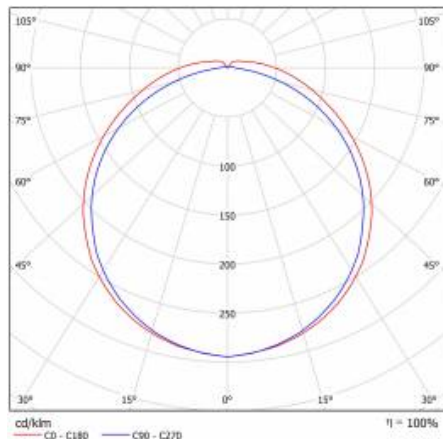

VESPO LED 1441MM DALI 8450LM PRM MAT IP44 840 (71W)

PODROBNÁ PRODUKTOVÁ KARTA

TABULKA TECHNICKÝCH PARAMETRŮ

Zdroj světla:	LED modul	Instalační rozměry [mm]:	1330
Nominální výkon [W]:	71	Odolnost proti nárazu:	IK07
Jmenovitý výkon svítidla [W]:	78	Stupeň těsnosti:	IP44
Jmenovité napájecí napětí [V]:	220-240	Montážní verze:	povrchová montáž
Frekvence [Hz]:	50-60	Provozní teplota [°C]:	od -20 do +35
Světelný tok svítidla [lm]:	8450	DIMM DALI:	ano
Světelná účinnost svítidla [lm/W]:	108	Včetně příslušenství:	montážní podložky (2 ks)
Energetická třída:	E	Čistá hmotnost [kg]:	2.900
Třída ochrany:	I	Index:	642685
Teplota barvy [K]:	4000	EAN:	5905963642685
Index podání barev (Ra):	>80	Typ kategorie:	paprsky
SDCM:	≤ 3	Nouzový provoz:	m
Účinnost:	0.98	Rozsah napětí AC [V]:	198 – 264
Životnost LED L70B50 [h]:	116000	Rozsah napětí DC[V]:	176 – 280
Materiál difuzoru:	PC	Fotobiologická bezpečnost:	riziková skupina 1 (nízké riziko)
Typ difuzoru:	PRM MAT	Záruka [roky]:	5
Barva difuzoru:	bílý	Certifikát CE:	332/2023
Materiál karoserie:	práškově lakovaný ocelový plech	Atest PZH:	B-BK-60212-0278/20
Barva těla:	bílý	Manuál:	Download PDF
Rozměry (V/Š/H/V) [mm]:	1441/124/60		

SVĚTELNÁ KŘIVKA

Datum vytvoření karty: 12 říjen 2023

Výrobce si vyhrazuje právo na změny v průběhu zdokonalování výrobku a na konstrukční změny nebo modernizaci prezentovaného výrobku. Svítidlo splňuje požadavky směrnice EU ROHS 2001/65/EU. Produktový list není obchodní nabídkou. *Tolerance parametrů je +/- 10%.

Tento produkt podléhá pravidlům recyklace elektrické a elektronické zařízení

Certifikát CE - č.: 332/2023

Lena Lighting S.A.
ul. Kórnicka 52, 63-000 Środa Wielkopolska
tel. +48 61 28 60 333 (Pn-Pt, 8-16), e-mail: hello@lenalighting.pl, www.lenalighting.pl