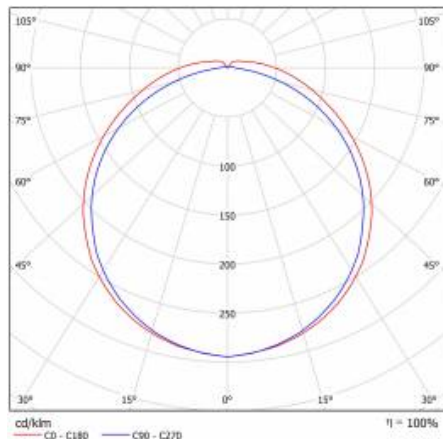

VESPO LED 1441MM DALI 7850LM PRM MAT IP44 830 (71W)

PODROBNÁ PRODUKTOVÁ KARTA

TABULKA TECHNICKÝCH PARAMETRŮ

Zdroj světla:	LED modul	Instalační rozměry [mm]:	1330
Nominální výkon [W]:	71	Odolnost proti nárazu:	IK07
Jmenovitý výkon svítidla [W]:	78	Stupeň těsnosti:	IP44
Jmenovité napájecí napětí [V]:	220-240	Montážní verze:	povrchová montáž
Frekvence [Hz]:	50-60	Provozní teplota [°C]:	od -20 do +35
Světelný tok svítidla [lm]:	7850	DIMM DALI:	ano
Světelná účinnost svítidla [lm/W]:	100	Včetně příslušenství:	montážní podložky (2 ks)
Energetická třída:	E	Čistá hmotnost [kg]:	2.900
Třída ochrany:	I	Index:	642678
Teplota barvy [K]:	3000	EAN:	5905963642678
Index podání barev (Ra):	>80	Typ kategorie:	paprsky
SDCM:	≤ 3	Nouzový provoz:	m
Účinnost:	0.98	Rozsah napětí AC [V]:	198 – 264
Životnost LED L70B50 [h]:	116000	Rozsah napětí DC[V]:	176 – 280
Materiál difuzoru:	PC	Fotobiologická bezpečnost:	riziková skupina 1 (nízké riziko)
Typ difuzoru:	PRM MAT	Záruka [roky]:	5
Barva difuzoru:	bílý	Certifikát CE:	332/2023
Materiál karoserie:	práškově lakovaný ocelový plech	Atest PZH:	B-BK-60212-0278/20
Barva těla:	bílý	Manuál:	Download PDF
Rozměry (V/Š/H/V) [mm]:	1441/124/60		

SVĚTELNÁ KŘIVKA

Datum vytvoření karty: 12 říjen 2023

Výrobce si vyhrazuje právo na změny v průběhu zdokonalování výrobku a na konstrukční změny nebo modernizaci prezentovaného výrobku. Svítidlo splňuje požadavky směrnice EU ROHS 2001/65/EU. Produktový list není obchodní nabídkou. *Tolerance parametrů je +/- 10%.

Tento produkt podléhá pravidlům recyklace elektrické a elektronické zařízení

Certifikát CE - č.: 332/2023

Lena Lighting S.A.
ul. Kórnicka 52, 63-000 Środa Wielkopolska
tel. +48 61 28 60 333 (Pn-Pt, 8-16), e-mail: hello@lenalighting.pl, www.lenalighting.pl