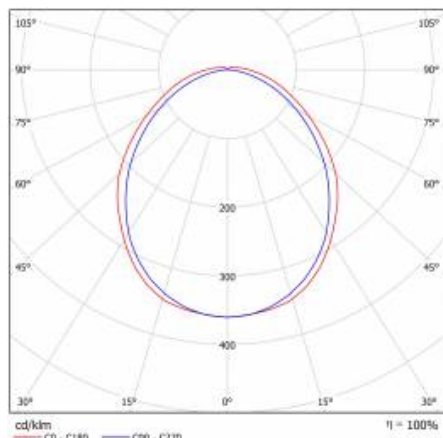

VESPO LED 1441MM DALI 6600LM PRM IP44 830 (48W)

PODROBNÁ PRODUKTOVÁ KARTA

TABULKA TECHNICKÝCH PARAMETRŮ

Zdroj světla:	LED modul	Instalační rozměry [mm]:	1330
Nominální výkon [W]:	48	Odolnost proti nárazu:	IK07
Jmenovitý výkon svítidla [W]:	53.10	Stupeň těsnosti:	IP44
Jmenovité napájecí napětí [V]:	220-240	Montážní verze:	povrchová montáž
Frekvence [Hz]:	50-60	Provozní teplota [°C]:	od -20 do +35
Světelný tok svítidla [lm]:	6600	DIMM DALI:	ano
Světelná účinnost svítidla [lm/W]:	124	Včetně příslušenství:	montážní podložky (2 ks)
Energetická třída:	D	Čistá hmotnost [kg]:	2.800
Třída ochrany:	I	Index:	642876
Teplota barvy [K]:	3000	EAN:	5905963642876
Index podání barev (Ra):	>80	Typ kategorie:	paprsky
SDCM:	≤ 3	Nouzový provoz:	m
Účinnost:	0.97	Rozsah napětí AC [V]:	198 – 264
Životnost LED L70B50 [h]:	116000	Rozsah napětí DC[V]:	176 – 280
Materiál difuzoru:	PC	Fotobiologická bezpečnost:	riziková skupina 1 (nízké riziko)
Typ difuzoru:	PRM	Záruka [roky]:	5
Materiál karoserie:	práškově lakovaný ocelový plech	Certifikát CE:	332/2023
Barva těla:	bílý	Atest PZH:	B-BK-60212-0278/20
Rozměry (V/Š/H/V) [mm]:	1441/124/60	Manuál:	Download PDF

SVĚTELNÁ KŘIVKA

Datum vytvoření karty: 12 říjen 2023

Výrobce si vyhrazuje právo na změny v průběhu zdokonalování výrobku a na konstrukční změny nebo modernizaci prezentovaného výrobku. Svítidlo splňuje požadavky směrnice EU ROHS 2001/65/EU. Produktový list není obchodní nabídkou. *Tolerance parametrů je +/- 10%.

Tento produkt podléhá pravidlům recyklace elektrické a elektronické zařízení

Certifikát CE - č.: 332/2023

Lena Lighting S.A.
ul. Kórnicka 52, 63-000 Środa Wielkopolska
tel. +48 61 28 60 333 (Pn-Pt, 8-16), e-mail: hello@lenalighting.pl, www.lenalighting.pl