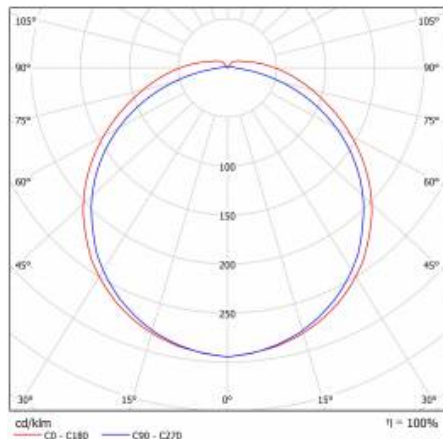

VESPO LED 1441MM DALI 6100LM PRM MAT IP44 840 (48W)

PODROBNÁ PRODUKTOVÁ KARTA

TABULKA TECHNICKÝCH PARAMETRŮ

Zdroj světla:	LED modul	Instalační rozměry [mm]:	1330
Nominální výkon [W]:	48	Odolnost proti nárazu:	IK07
Jmenovitý výkon svítidla [W]:	53.10	Stupeň těsnosti:	IP44
Jmenovité napájecí napětí [V]:	220-240	Montážní verze:	povrchová montáž
Frekvence [Hz]:	50-60	Provozní teplota [°C]:	od -20 do +35
Světelný tok svítidla [lm]:	6100	DIMM DALI:	ano
Světelná účinnost svítidla [lm/W]:	114	Včetně příslušenství:	montážní podložky (2 ks)
Energetická třída:	D	Čistá hmotnost [kg]:	2.800
Třída ochrany:	I	Index:	642661
Teplota barvy [K]:	4000	EAN:	5905963642661
Index podání barev (Ra):	>80	Typ kategorie:	paprsky
SDCM:	≤ 3	Nouzový provoz:	m
Účinnost:	0.97	Rozsah napětí AC [V]:	198 – 264
Životnost LED L70B50 [h]:	116000	Rozsah napětí DC[V]:	176 – 280
Materiál difuzoru:	PC	Fotobiologická bezpečnost:	riziková skupina 1 (nízké riziko)
Typ difuzoru:	PRM MAT	Záruka [roky]:	5
Barva difuzoru:	bílý	Certifikát CE:	332/2023
Materiál karoserie:	práškově lakovaný ocelový plech	Atest PZH:	B-BK-60212-0278/20
Barva těla:	bílý	Manuál:	Download PDF
Rozměry (V/Š/H/V) [mm]:	1441/124/60		

SVĚTELNÁ KŘIVKA

Datum vytvoření karty: 12 říjen 2023

Výrobce si vyhrazuje právo na změny v průběhu zdokonalování výrobku a na konstrukční změny nebo modernizaci prezentovaného výrobku. Svítidlo splňuje požadavky směrnice EU ROHS 2001/65/EU. Produktový list není obchodní nabídkou. *Tolerance parametrů je +/- 10%.

Tento produkt podléhá pravidlům recyklace elektrické a elektronické zařízení

Certifikát CE - č.: 332/2023

Lena Lighting S.A.
ul. Kórnicka 52, 63-000 Środa Wielkopolska
tel. +48 61 28 60 333 (Pn-Pt, 8-16), e-mail: hello@lenalighting.pl, www.lenalighting.pl