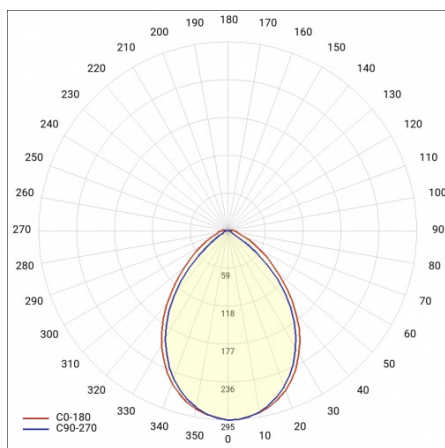

VESPO LED 1441MM DALI 6100LM PRM MAT IP44 840 (48W)

PODROBNÁ PRODUKTOVÁ KARTA

TABULKA TECHNICKÝCH PARAMETRŮ

Nominální výkon [W]:	48	Materiál karoserie:	práškově lakovaný ocelový plech
Zdroj světla:	LED modul	Barva těla:	bílý
Teplota barvy [K]:	4000	Instalační rozměry [mm]:	1330
Jmenovitý výkon svítidla [W]:	53.10	Odolnost proti nárazu:	IK07
Světelný tok svítidla [lm]:	6100	Stupeň těsnosti:	IP44
Jmenovité napájecí napětí [V]:	220-240	Montážní verze:	povrchová montáž
Typ difuzoru:	PRM MAT	Provozní teplota [°C]:	od -20 do +35
Frekvence [Hz]:	50-60	Včetně příslušenství:	montážní podložky (2 ks)
DIMM DALI:	ano	Čistá hmotnost [kg]:	2.800
Světelná účinnost svítidla [lm/W]:	114	Index:	642661
Energetická třída:	D	EAN:	5905963642661
Rozměry (V/Š/H/V) [mm]:	1441/124/60	Typ kategorie:	paprsky
Třída ochrany:	I	Nouzový provoz:	m
Index podání barev (Ra):	>80	Rozsah napětí AC [V]:	198 – 264
SDCM:	≤ 3	Rozsah napětí DC[V]:	176 – 280
Účinnost:	0.97	Fotobiologická bezpečnost:	riziková skupina 1 (nízké riziko)
Životnost LED L70B50 [h]:	116000	Záruka [roky]:	5
Materiál difuzoru:	PC	Certifikát CE:	332/2023
Barva difuzoru:	bílý	Atest PZH:	B-BK-60212-0278/20
		Manuál:	Download PDF
		Plik LDT:	Download

SVĚTELNÁ KŘIVKA

Datum vytvoření karty: 03 leden 2025

Výrobce si vyhrazuje právo na změny v průběhu zdokonalování výrobku a na konstrukční změny nebo modernizaci prezentovaného výrobku. Svítidlo splňuje požadavky směrnice EU ROHS 2001/65/EU. Produktový list není obchodní nabídkou. *Tolerance parametrů je +/- 10%.

Tento produkt podléhá pravidlům recyklace elektrické a elektronické zařízení

Certifikát CE - č.: 332/2023

Lena Lighting S.A.
ul. Kórnicka 52, 63-000 Środa Wielkopolska
tel. +48 61 28 60 333 (Pn-Pt, 8-16), e-mail: hello@lenalighting.pl, www.lenalighting.pl