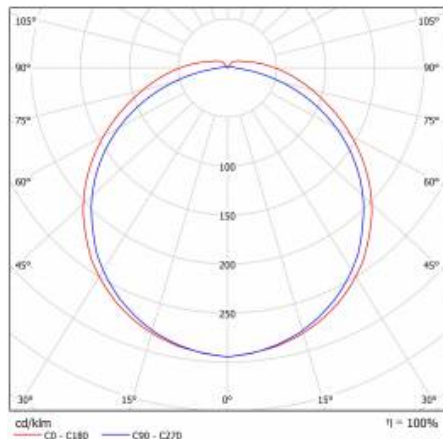

VESPO LED 1441MM DALI 5700LM PRM MAT IP44 830 (48W)

PODROBNÁ PRODUKTOVÁ KARTA

TABULKA TECHNICKÝCH PARAMETRŮ

Zdroj světla:	LED modul	Instalační rozměry [mm]:	1330
Nominální výkon [W]:	48	Odolnost proti nárazu:	IK07
Jmenovitý výkon svítidla [W]:	53.10	Stupeň těsnosti:	IP44
Jmenovité napájecí napětí [V]:	220-240	Montážní verze:	povrchová montáž
Frekvence [Hz]:	50-60	Provozní teplota [°C]:	od -20 do +35
Světelný tok svítidla [lm]:	5700	DIMM DALI:	ano
Světelná účinnost svítidla [lm/W]:	107	Včetně příslušenství:	montážní podložky (2 ks)
Energetická třída:	E	Čistá hmotnost [kg]:	2.800
Třída ochrany:	I	Index:	642654
Teplota barvy [K]:	3000	EAN:	5905963642654
Index podání barev (Ra):	>80	Typ kategorie:	paprsky
SDCM:	≤ 3	Nouzový provoz:	m
Účinnost:	0.97	Rozsah napětí AC [V]:	198 – 264
Životnost LED L70B50 [h]:	116000	Rozsah napětí DC[V]:	176 – 280
Materiál difuzoru:	PC	Fotobiologická bezpečnost:	riziková skupina 1 (nízké riziko)
Typ difuzoru:	PRM MAT	Záruka [roky]:	5
Barva difuzoru:	bílý	Certifikát CE:	332/2023
Materiál karoserie:	práškově lakovaný ocelový plech	Atest PZH:	B-BK-60212-0278/20
Barva těla:	bílý	Manuál:	Download PDF
Rozměry (V/Š/H/V) [mm]:	1441/124/60		

SVĚTELNÁ KŘIVKA

Datum vytvoření karty: 12 říjen 2023

Výrobce si vyhrazuje právo na změny v průběhu zdokonalování výrobku a na konstrukční změny nebo modernizaci prezentovaného výrobku. Svítidlo splňuje požadavky směrnice EU ROHS 2001/65/EU. Produktový list není obchodní nabídkou. *Tolerance parametrů je +/- 10%.

Tento produkt podléhá pravidlům recyklace elektrické a elektronické zařízení

Certifikát CE - č.: 332/2023

Lena Lighting S.A.
ul. Kórnicka 52, 63-000 Środa Wielkopolska
tel. +48 61 28 60 333 (Pn-Pt, 8-16), e-mail: hello@lenalighting.pl, www.lenalighting.pl