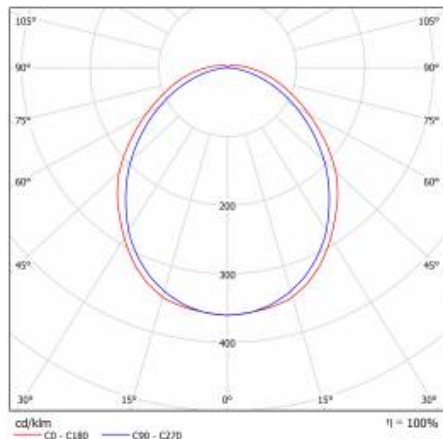

VESPO LED 1441MM 9100LM PRM IP44 830 (71W)

PODROBNÁ PRODUKTOVÁ KARTA

TABULKA TECHNICKÝCH PARAMETRŮ

Zdroj světla:	LED modul	Instalační rozměry [mm]:	1330
Nominální výkon [W]:	71	Odolnost proti nárazu:	IK07
Jmenovitý výkon svítidla [W]:	78	Stupeň těsnosti:	IP44
Jmenovité napájecí napětí [V]:	220-240	Montážní verze:	povrchová montáž
Frekvence [Hz]:	50-60	Provozní teplota [°C]:	od -20 do +35
Světelný tok svítidla [lm]:	9100	Včetně příslušenství:	montážní podložky (2 ks)
Světelná účinnost svítidla [lm/W]:	116	Čistá hmotnost [kg]:	2.900
Energetická třída:	D	Index:	639807
Třída ochrany:	I	EAN:	5905963639807
Teplota barvy [K]:	3000	Typ kategorie:	paprsky
Index podání barev (Ra):	>80	Rozsah napětí AC [V]:	198 - 264
SDCM:	≤ 3	Rozsah napětí DC[V]:	176 – 280
Účinnost:	0.98	Třída ETIM:	EC000109
Životnost LED L70B50 [h]:	116000	Fotobiologická bezpečnost:	riziková skupina 1 (nízké riziko)
Materiál difuzoru:	PC	Záruka [roky]:	5
Typ difuzoru:	PRM	Certifikát CE:	332/2023
Materiál karoserie:	práškově lakovaný ocelový plech	Atest PZH:	B-BK-60212-0278/20
Barva těla:	bílý	Manuál:	Download PDF
Rozměry (V/Š/H/V) [mm]:	1441/124/60		

SVĚTELNÁ KŘIVKA

Datum vytvoření karty: 12 říjen 2023

Výrobce si vyhrazuje právo na změny v průběhu zdokonalování výrobku a na konstrukční změny nebo modernizaci prezentovaného výrobku. Svítidlo splňuje požadavky směrnice EU ROHS 2001/65/EU. Produktový list není obchodní nabídkou. *Tolerance parametrů je +/- 10%.

Tento produkt podléhá pravidlům recyklace elektrické a elektronické zařízení

Certifikát CE - č.: 332/2023

Lena Lighting S.A.
ul. Kórnicka 52, 63-000 Środa Wielkopolska
tel. +48 61 28 60 333 (Pn-Pt, 8-16), e-mail: hello@lenalighting.pl, www.lenalighting.pl