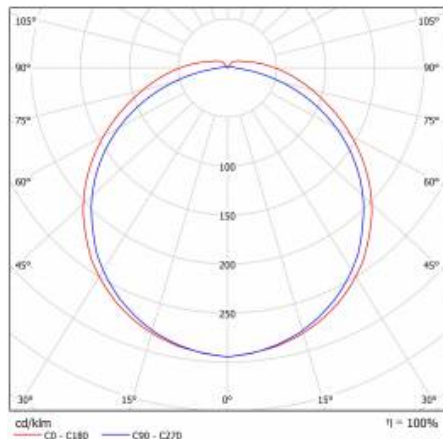

VESPO LED 1441MM 8450LM PRM MAT IP44 840 (71W)

PODROBNÁ PRODUKTOVÁ KARTA

TABULKA TECHNICKÝCH PARAMETRŮ

Zdroj světla:	LED modul	Rozměry (V/Š/H/V) [mm]:	1441/124/60
Nominální výkon [W]:	71	Instalační rozměry [mm]:	1330
Jmenovitý výkon svítidla [W]:	78	Odolnost proti nárazu:	IK07
Jmenovité napájecí napětí [V]:	220-240	Stupeň těsnosti:	IP44
Frekvence [Hz]:	50-60	Montážní verze:	povrchová montáž
Světelný tok svítidla [lm]:	8450	Provozní teplota [°C]:	od -20 do +35
Světelná účinnost svítidla [lm/W]:	108	Včetně příslušenství:	montážní podložky (2 ks)
Energetická třída:	E	Čistá hmotnost [kg]:	2.900
Třída ochrany:	I	Index:	639951
Teplota barvy [K]:	4000	EAN:	5905963639951
Index podání barev (Ra):	>80	Typ kategorie:	paprsky
SDCM:	≤ 3	Rozsah napětí AC [V]:	198 - 264
Účinnost:	0.98	Rozsah napětí DC[V]:	176 – 280
Životnost LED L70B50 [h]:	116000	Třída ETIM:	EC000109
Materiál difuzoru:	PC	Fotobiologická bezpečnost:	riziková skupina 1 (nízké riziko)
Typ difuzoru:	PRM MAT	Záruka [roky]:	5
Barva difuzoru:	bílý	Certifikát CE:	332/2023
Materiál karoserie:	práškově lakovaný ocelový plech	Atest PZH:	B-BK-60212-0278/20
Barva těla:	bílý	Manuál:	Download PDF

SVĚTELNÁ KŘIVKA

Datum vytvoření karty: 12 říjen 2023

Výrobce si vyhrazuje právo na změny v průběhu zdokonalování výrobku a na konstrukční změny nebo modernizaci prezentovaného výrobku. Svítidlo splňuje požadavky směrnice EU ROHS 2001/65/EU. Produktový list není obchodní nabídkou. *Tolerance parametrů je +/- 10%.

Tento produkt podléhá pravidlům recyklace elektrické a elektronické zařízení

Certifikát CE - č.: 332/2023

Lena Lighting S.A.
ul. Kórnicka 52, 63-000 Środa Wielkopolska
tel. +48 61 28 60 333 (Pn-Pt, 8-16), e-mail: hello@lenalighting.pl, www.lenalighting.pl