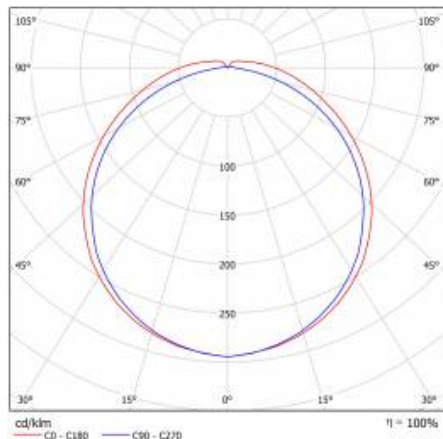

VESPO LED 1441MM 7850LM PRM MAT IP44 830 (71W)

PODROBNÁ PRODUKTOVÁ KARTA

TABULKA TECHNICKÝCH PARAMETRŮ

Zdroj světla:	LED modul	Rozměry (V/Š/H/V) [mm]:	1441/124/60
Nominální výkon [W]:	71	Instalační rozměry [mm]:	1330
Jmenovitý výkon svítidla [W]:	78	Odolnost proti nárazu:	IK07
Jmenovité napájecí napětí [V]:	220-240	Stupeň těsnosti:	IP44
Frekvence [Hz]:	50-60	Montážní verze:	povrchová montáž
Světelný tok svítidla [lm]:	7850	Provozní teplota [°C]:	od -20 do +35
Světelná účinnost svítidla [lm/W]:	100	Včetně příslušenství:	montážní podložky (2 ks)
Energetická třída:	E	Čistá hmotnost [kg]:	2.900
Třída ochrany:	I	Index:	639906
Teplota barvy [K]:	3000	EAN:	5905963639906
Index podání barev (Ra):	>80	Typ kategorie:	paprsky
SDCM:	≤ 3	Rozsah napětí AC [V]:	198 - 264
Účinnost:	0.98	Rozsah napětí DC[V]:	176 – 280
Životnost LED L70B50 [h]:	116000	Třída ETIM:	EC000109
Materiál difuzoru:	PC	Fotobiologická bezpečnost:	riziková skupina 1 (nízké riziko)
Typ difuzoru:	PRM MAT	Záruka [roky]:	5
Barva difuzoru:	bílý	Certifikát CE:	332/2023
Materiál karoserie:	práškově lakovaný ocelový plech	Atest PZH:	B-BK-60212-0278/20
Barva těla:	bílý	Manuál:	Download PDF

SVĚTELNÁ KŘIVKA

Datum vytvoření karty: 12 říjen 2023

Výrobce si vyhrazuje právo na změny v průběhu zdokonalování výrobku a na konstrukční změny nebo modernizaci prezentovaného výrobku. Svítidlo splňuje požadavky směrnice EU ROHS 2001/65/EU. Produktový list není obchodní nabídkou. *Tolerance parametrů je +/- 10%.

Tento produkt podléhá pravidlům recyklace elektrické a elektronické zařízení

Certifikát CE - č.: 332/2023

Lena Lighting S.A.
ul. Kórnicka 52, 63-000 Środa Wielkopolska
tel. +48 61 28 60 333 (Pn-Pt, 8-16), e-mail: hello@lenalighting.pl, www.lenalighting.pl