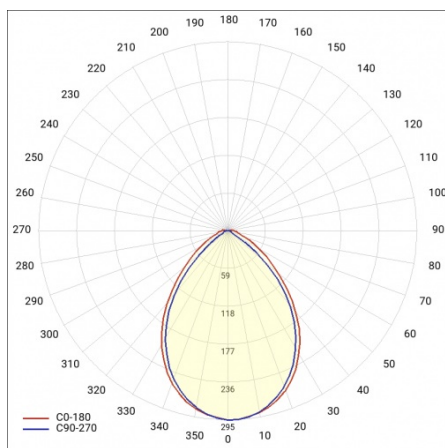

VESPO LED 1441MM 7850LM PRM MAT IP44 830 (71W)

PODROBNÁ PRODUKTOVÁ KARTA

TABULKA TECHNICKÝCH PARAMETRŮ

Nominální výkon [W]:	71	Materiál karoserie:	práškově lakovaný ocelový plech
Zdroj světla:	LED modul	Barva těla:	bílý
Teplota barvy [K]:	3000	Instalační rozměry [mm]:	1330
Jmenovitý výkon svítidla [W]:	78	Odolnost proti nárazu:	IK07
Světelný tok svítidla [lm]:	7850	Stupeň těsnosti:	IP44
Jmenovité napájecí napětí [V]:	220-240	Montážní verze:	povrchová montáž
Typ difuzoru:	PRM MAT	Provozní teplota [°C]:	od -20 do +35
Frekvence [Hz]:	50-60	Včetně příslušenství:	montážní podložky (2 ks)
Světelná účinnost svítidla [lm/W]:	100	Čistá hmotnost [kg]:	2.900
Energetická třída:	E	Index:	639906
Rozměry (V/Š/H/V) [mm]:	1441/124/60	EAN:	5905963639906
Třída ochrany:	I	Typ kategorie:	paprsky
Index podání barev (Ra):	>80	Rozsah napětí AC [V]:	198 - 264
SDCM:	≤ 3	Rozsah napětí DC[V]:	176 – 280
Účinek:	0.98	Třída ETIM:	EC000109
Životnost LED L70B50 [h]:	116000	Fotobiologická bezpečnost:	riziková skupina 1 (nízké riziko)
Materiál difuzoru:	PC	Záruka [roky]:	5
Barva difuzoru:	bílý	Certifikát CE:	332/2023
		Atest PZH:	B-BK-60212-0278/20
		Manuál:	Download PDF
		Plik LDT:	Download

SVĚTELNÁ KŘIVKA

Datum vytvoření karty: 03 leden 2025

Výrobce si vyhrazuje právo na změny v průběhu zdokonalování výrobku a na konstrukční změny nebo modernizaci prezentovaného výrobku. Svítidlo splňuje požadavky směrnice EU ROHS 2001/65/EU. Produktový list není obchodní nabídkou. *Tolerance parametrů je +/- 10%.

Tento produkt podléhá pravidlům recyklace elektrické a elektronické zařízení

Certifikát CE - č.: 332/2023

Lena Lighting S.A.
ul. Kórnicka 52, 63-000 Środa Wielkopolska
tel. +48 61 28 60 333 (Pn-Pt, 8-16), e-mail: hello@lenalighting.pl, www.lenalighting.pl