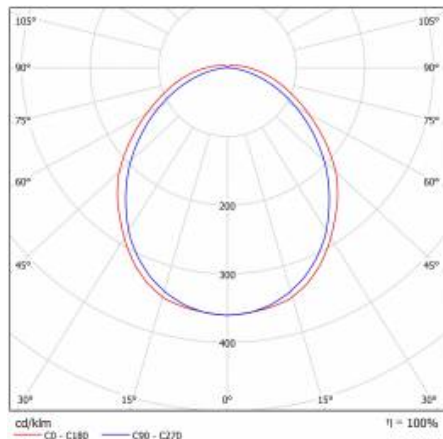

VESPO LED 1441MM 7100LM PRM IP44 840 (48W)

PODROBNÁ PRODUKTOVÁ KARTA

TABULKA TECHNICKÝCH PARAMETRŮ

Zdroj světla:	LED modul	Rozměry (V/Š/H/V) [mm]:	1441/124/60
Nominální výkon [W]:	48	Instalační rozměry [mm]:	1330
Jmenovitý výkon svítidla [W]:	54.80	Odolnost proti nárazu:	IK07
Jmenovité napájecí napětí [V]:	220-240	Stupeň těsnosti:	IP44
Frekvence [Hz]:	50-60	Montážní verze:	povrchová montáž
Světelný tok svítidla [lm]:	7100	Provozní teplota [°C]:	od -20 do +35
Světelná účinnost svítidla [lm/W]:	130	Včetně příslušenství:	montážní podložky (2 ks)
Energetická třída:	D	Čistá hmotnost [kg]:	2.800
Třída ochrany:	I	Index:	639869
Teplota barvy [K]:	4000	Typ kategorie:	paprsky
Index podání barev (Ra):	>80	Rozsah napětí AC [V]:	198 - 264
SDCM:	≤ 3	Rozsah napětí DC[V]:	176 – 280
Účinnost:	0.97	Třída ETIM:	EC000109
Životnost LED L70B50 [h]:	116000	Fotobiologická bezpečnost:	riziková skupina 1 (nízké riziko)
Materiál difuzoru:	PC	Záruka [roky]:	5
Typ difuzoru:	PRM	Certifikát CE:	332/2023
Materiál karoserie:	práškově lakovaný ocelový plech	Atest PZH:	B-BK-60212-0278/20
Barva těla:	bílý	Manuál:	Download PDF

SVĚTELNÁ KŘIVKA

Datum vytvoření karty: 12 říjen 2023

Výrobce si vyhrazuje právo na změny v průběhu zdokonalování výrobku a na konstrukční změny nebo modernizaci prezentovaného výrobku. Svítidlo splňuje požadavky směrnice EU ROHS 2001/65/EU. Produktový list není obchodní nabídkou. *Tolerance parametrů je +/- 10%.

Tento produkt podléhá pravidlům recyklace elektrické a elektronické zařízení

Certifikát CE - č.: 332/2023

Lena Lighting S.A.
ul. Kórnicka 52, 63-000 Środa Wielkopolska
tel. +48 61 28 60 333 (Pn-Pt, 8-16), e-mail: hello@lenalighting.pl, www.lenalighting.pl