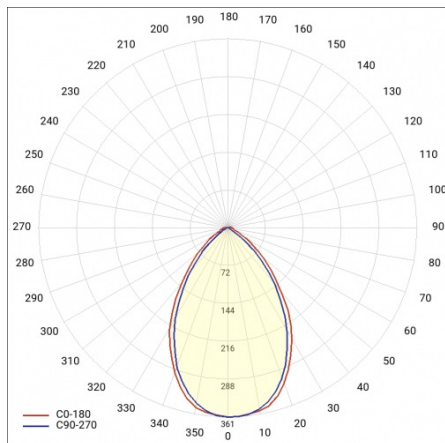

VESPO LED 1441MM 7100LM PRM IP44 840 (48W)

PODROBNÁ PRODUKTOVÁ KARTA

TABULKA TECHNICKÝCH PARAMETRŮ

Nominální výkon [W]:	48	Materiál karoserie:	práškově lakovaný ocelový plech
Zdroj světla:	LED modul	Barva těla:	bílý
Teplota barvy [K]:	4000	Instalační rozměry [mm]:	1330
Jmenovitý výkon svítidla [W]:	54.80	Odolnost proti nárazu:	IK07
Světelný tok svítidla [lm]:	7100	Stupeň těsnosti:	IP44
Jmenovité napájecí napětí [V]:	220-240	Montážní verze:	povrchová montáž
Typ difuzoru:	PRM	Provozní teplota [°C]:	od -20 do +35
Frekvence [Hz]:	50-60	Včetně příslušenství:	montážní podložky (2 ks)
Světelná účinnost svítidla [lm/W]:	130	Čistá hmotnost [kg]:	2.800
Energetická třída:	D	Index:	639869
Rozměry (V/Š/H/V) [mm]:	1441/124/60	Typ kategorie:	paprsky
Třída ochrany:	I	Rozsah napětí AC [V]:	198 - 264
Index podání barev (Ra):	>80	Rozsah napětí DC[V]:	176 – 280
SDCM:	≤ 3	Třída ETIM:	EC000109
Účinník:	0.97	Fotobiologická bezpečnost:	riziková skupina 1 (nízké riziko)
Životnost LED L70B50 [h]:	116000	Záruka [roky]:	5
Materiál difuzoru:	PC	Certifikát CE:	332/2023
		Atest PZH:	B-BK-60212-0278/20
		Manuál:	Download PDF
		Přík LDT:	Download

SVĚTELNÁ KŘIVKA

Datum vytvoření karty: 03 leden 2025

Výrobce si vyhrazuje právo na změny v průběhu zdokonalování výrobku a na konstrukční změny nebo modernizaci prezentovaného výrobku. Svítidlo splňuje požadavky směrnice EU ROHS 2001/65/EU. Produktový list není obchodní nabídkou. *Tolerance parametrů je +/- 10%.

Tento produkt podléhá pravidlům recyklace elektrické a elektronické zařízení

Certifikát CE - č.: 332/2023

Lena Lighting S.A.
ul. Kórnicka 52, 63-000 Środa Wielkopolska
tel. +48 61 28 60 333 (Pn-Pt, 8-16), e-mail: hello@lenalighting.pl, www.lenalighting.pl