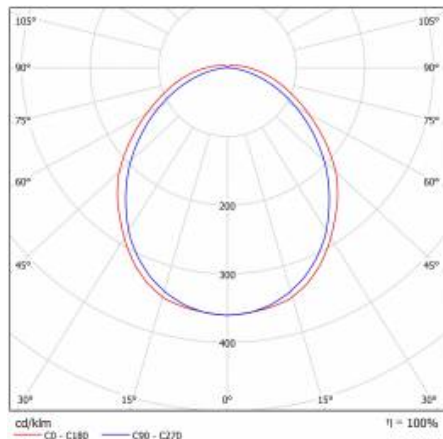

VESPO LED 1441MM 6600LM PRM IP44 830 (48W)

PODROBNÁ PRODUKTOVÁ KARTA

TABULKA TECHNICKÝCH PARAMETRŮ

Zdroj světla:	LED modul	Instalační rozměry [mm]:	1330
Nominální výkon [W]:	48	Odolnost proti nárazu:	IK07
Jmenovitý výkon svítidla [W]:	53.10	Stupeň těsnosti:	IP44
Jmenovité napájecí napětí [V]:	220-240	Montážní verze:	povrchová montáž
Frekvence [Hz]:	50-60	Provozní teplota [°C]:	od -20 do +35
Světelný tok svítidla [lm]:	6600	Včetně příslušenství:	montážní podložky (2 ks)
Světelná účinnost svítidla [lm/W]:	124	Čistá hmotnost [kg]:	2.800
Energetická třída:	D	Index:	639814
Třída ochrany:	I	EAN:	5905963639814
Teplota barvy [K]:	3000	Typ kategorie:	paprsky
Index podání barev (Ra):	>80	Rozsah napětí AC [V]:	198 - 264
SDCM:	≤ 3	Rozsah napětí DC[V]:	176 – 280
Účinnost:	0.97	Třída ETIM:	EC000109
Životnost LED L70B50 [h]:	116000	Fotobiologická bezpečnost:	riziková skupina 1 (nízké riziko)
Materiál difuzoru:	PC	Záruka [roky]:	5
Typ difuzoru:	PRM	Certifikát CE:	332/2023
Materiál karoserie:	práškově lakovaný ocelový plech	Atest PZH:	B-BK-60212-0278/20
Barva těla:	bílý	Manuál:	Download PDF
Rozměry (V/Š/H/V) [mm]:	1441/124/60		

SVĚTELNÁ KŘIVKA

Datum vytvoření karty: 12 říjen 2023

Výrobce si vyhrazuje právo na změny v průběhu zdokonalování výrobku a na konstrukční změny nebo modernizaci prezentovaného výrobku. Svítidlo splňuje požadavky směrnice EU ROHS 2001/65/EU. Produktový list není obchodní nabídkou. *Tolerance parametrů je +/- 10%.

Tento produkt podléhá pravidlům recyklace elektrické a elektronické zařízení

Certifikát CE - č.: 332/2023

Lena Lighting S.A.
ul. Kórnicka 52, 63-000 Środa Wielkopolska
tel. +48 61 28 60 333 (Pn-Pt, 8-16), e-mail: hello@lenalighting.pl, www.lenalighting.pl