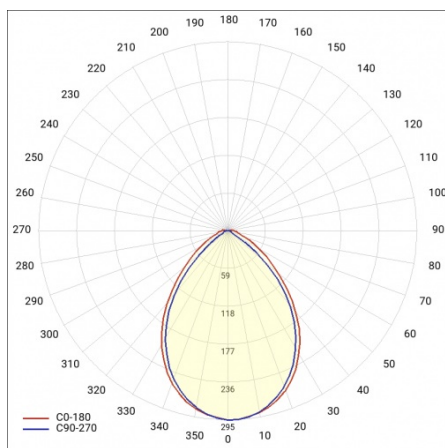

VESPO LED 1441MM 6100LM PRM MAT IP44 840 (48W)

PODROBNÁ PRODUKTOVÁ KARTA

TABULKA TECHNICKÝCH PARAMETRŮ

Nominální výkon [W]:	48	Materiál karoserie:	práškově lakovaný ocelový plech
Zdroj světla:	LED modul	Barva těla:	bílý
Teplota barvy [K]:	4000	Instalační rozměry [mm]:	1330
Jmenovitý výkon svítidla [W]:	53.10	Odolnost proti nárazu:	IK07
Světelný tok svítidla [lm]:	6100	Stupeň těsnosti:	IP44
Jmenovité napájecí napětí [V]:	220-240	Montážní verze:	povrchová montáž
Typ difuzoru:	PRM MAT	Provozní teplota [°C]:	od -20 do +35
Frekvence [Hz]:	50-60	Včetně příslušenství:	montážní podložky (2 ks)
Světelná účinnost svítidla [lm/W]:	114	Čistá hmotnost [kg]:	2.800
Energetická třída:	D	Index:	639968
Rozměry (V/Š/H/V) [mm]:	1441/124/60	EAN:	5905963639968
Třída ochrany:	I	Typ kategorie:	paprsky
Index podání barev (Ra):	>80	Rozsah napětí AC [V]:	198 - 264
SDCM:	≤ 3	Rozsah napětí DC[V]:	176 – 280
Účinek:	0.97	Třída ETIM:	EC000109
Životnost LED L70B50 [h]:	116000	Fotobiologická bezpečnost:	riziková skupina 1 (nízké riziko)
Materiál difuzoru:	PC	Záruka [roky]:	5
Barva difuzoru:	bílý	Certifikát CE:	332/2023
		Atest PZH:	B-BK-60212-0278/20
		Manuál:	Download PDF
		Příloha LDT:	Download

SVĚTELNÁ KŘIVKA

Datum vytvoření karty: 03 leden 2025

Výrobce si vyhrazuje právo na změny v průběhu zdokonalování výrobku a na konstrukční změny nebo modernizaci prezentovaného výrobku. Svítidlo splňuje požadavky směrnice EU ROHS 2001/65/EU. Produktový list není obchodní nabídkou. *Tolerance parametrů je +/- 10%.

Tento produkt podléhá pravidlům recyklace elektrické a elektronické zařízení

Certifikát CE - č.: 332/2023

Lena Lighting S.A.
ul. Kórnicka 52, 63-000 Środa Wielkopolska
tel. +48 61 28 60 333 (Pn-Pt, 8-16), e-mail: hello@lenalighting.pl, www.lenalighting.pl