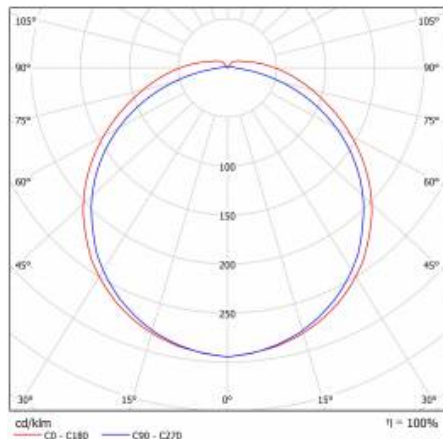

VESPO LED 1441MM 5700LM PRM MAT IP44 830 (48W)

PODROBNÁ PRODUKTOVÁ KARTA

TABULKA TECHNICKÝCH PARAMETRŮ

Zdroj světla:	LED modul	Rozměry (V/Š/H/V) [mm]:	1441/124/60
Nominální výkon [W]:	48	Instalační rozměry [mm]:	1330
Jmenovitý výkon svítidla [W]:	53.10	Odolnost proti nárazu:	IK07
Jmenovité napájecí napětí [V]:	220-240	Stupeň těsnosti:	IP44
Frekvence [Hz]:	50-60	Montážní verze:	povrchová montáž
Světelný tok svítidla [lm]:	5700	Provozní teplota [°C]:	od -20 do +35
Světelná účinnost svítidla [lm/W]:	107	Včetně příslušenství:	montážní podložky (2 ks)
Energetická třída:	E	Čistá hmotnost [kg]:	2.800
Třída ochrany:	I	Index:	639913
Teplota barvy [K]:	3000	EAN:	5905963639913
Index podání barev (Ra):	>80	Typ kategorie:	paprsky
SDCM:	≤ 3	Rozsah napětí AC [V]:	198 - 264
Účinnost:	0.97	Rozsah napětí DC[V]:	176 – 280
Životnost LED L70B50 [h]:	116000	Třída ETIM:	EC000109
Materiál difuzoru:	PC	Fotobiologická bezpečnost:	riziková skupina 1 (nízké riziko)
Typ difuzoru:	PRM MAT	Záruka [roky]:	5
Barva difuzoru:	bílý	Certifikát CE:	332/2023
Materiál karoserie:	práškově lakovaný ocelový plech	Atest PZH:	B-BK-60212-0278/20
Barva těla:	bílý	Manuál:	Download PDF

SVĚTELNÁ KŘIVKA

Datum vytvoření karty: 12 říjen 2023

Výrobce si vyhrazuje právo na změny v průběhu zdokonalování výrobku a na konstrukční změny nebo modernizaci prezentovaného výrobku. Svítidlo splňuje požadavky směrnice EU ROHS 2001/65/EU. Produktový list není obchodní nabídkou. *Tolerance parametrů je +/- 10%.

Tento produkt podléhá pravidlům recyklace elektrické a elektronické zařízení

Certifikát CE - č.: 332/2023

Lena Lighting S.A.
ul. Kórnicka 52, 63-000 Środa Wielkopolska
tel. +48 61 28 60 333 (Pn-Pt, 8-16), e-mail: hello@lenalighting.pl, www.lenalighting.pl