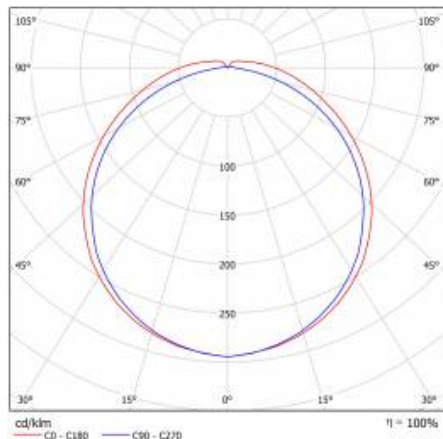

VESPO LED 1161MM LS2 4450LM PRM MAT IP44 840 (34W)

PODROBNÁ PRODUKTOVÁ KARTA

TABULKA TECHNICKÝCH PARAMETRŮ

Zdroj světla:	LED modul	Instalační rozměry [mm]:	1060
Nominální výkon [W]:	34	Odolnost proti nárazu:	IK07
Jmenovitý výkon svítidla [W]:	35.80	Stupeň těsnosti:	IP44
Jmenovité napájecí napětí [V]:	220-240	Montážní verze:	povrchová montáž
Frekvence [Hz]:	50-60	Provozní teplota [°C]:	od -20 do +35
Světelný tok svítidla [lm]:	4450	Včetně příslušenství:	montážní podložky (2 ks)
Světelná účinnost svítidla [lm/W]:	124	Průchozí kabeláž:	LS2
Energetická třída:	D	Čistá hmotnost [kg]:	2.450
Třída ochrany:	I	Index:	643569
Teplota barvy [K]:	4000	EAN:	5905963643569
Index podání barev (Ra):	>80	Typ kategorie:	paprsky
SDCM:	≤ 3	Nouzový provoz:	m
Účinnost:	0.94	Rozsah napětí AC [V]:	198 – 264
Životnost LED L70B50 [h]:	116000	Rozsah napětí DC[V]:	20-54
Materiál difuzoru:	PC	Třída ETIM:	EC000109
Typ difuzoru:	PRM MAT	Fotobiologická bezpečnost:	riziková skupina 1 (nízké riziko)
Barva difuzoru:	bílý	Záruka [roky]:	5
Materiál karoserie:	práškově lakovaný ocelový plech	Certifikát CE:	332/2023
Barva těla:	bílý	Atest PZH:	B-BK-60212-0278/20
Rozměry (V/Š/H/V) [mm]:	1161/124/60	Manuál:	Download PDF

SVĚTELNÁ KŘIVKA

Datum vytvoření karty: 12 říjen 2023

Výrobce si vyhrazuje právo na změny v průběhu zdokonalování výrobku a na konstrukční změny nebo modernizaci prezentovaného výrobku. Svítidlo splňuje požadavky směrnice EU ROHS 2001/65/EU. Produktový list není obchodní nabídkou. *Tolerance parametrů je +/- 10%.

Tento produkt podléhá pravidlům recyklace elektrické a elektronické zařízení

Certifikát CE - č.: 332/2023

Lena Lighting S.A.
ul. Kórnicka 52, 63-000 Środa Wielkopolska
tel. +48 61 28 60 333 (Pn-Pt, 8-16), e-mail: hello@lenalighting.pl, www.lenalighting.pl