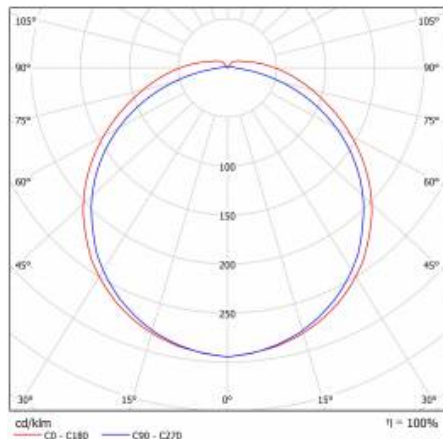

VESPO LED 1161MM LS2 4150LM PRM MAT IP44 830 (34W)

PODROBNÁ PRODUKTOVÁ KARTA

TABULKA TECHNICKÝCH PARAMETRŮ

Zdroj světla:	LED modul	Instalační rozměry [mm]:	1060
Nominální výkon [W]:	34	Odolnost proti nárazu:	IK07
Jmenovitý výkon svítidla [W]:	35.80	Stupeň těsnosti:	IP44
Jmenovité napájecí napětí [V]:	220-240	Montážní verze:	povrchová montáž
Frekvence [Hz]:	50-60	Provozní teplota [°C]:	od -20 do +35
Světelný tok svítidla [lm]:	4150	Včetně příslušenství:	montážní podložky (2 ks)
Světelná účinnost svítidla [lm/W]:	115	Průchozí kabeláž:	LS2
Energetická třída:	D	Čistá hmotnost [kg]:	2.450
Třída ochrany:	I	Index:	643552
Teplota barvy [K]:	3000	EAN:	5905963643552
Index podání barev (Ra):	>80	Typ kategorie:	paprsky
SDCM:	≤ 3	Nouzový provoz:	m
Účinnost:	0.94	Rozsah napětí AC [V]:	198 – 264
Životnost LED L70B50 [h]:	116000	Rozsah napětí DC[V]:	20-54
Materiál difuzoru:	PC	Fotobiologická bezpečnost:	riziková skupina 1 (nízké riziko)
Typ difuzoru:	PRM MAT	Záruka [roky]:	5
Barva difuzoru:	bílý	Certifikát CE:	332/2023
Materiál karoserie:	práškově lakovaný ocelový plech	Atest PZH:	B-BK-60212-0278/20
Barva těla:	bílý	Manuál:	Download PDF
Rozměry (V/Š/H/V) [mm]:	1161/124/60		

SVĚTELNÁ KŘIVKA

Datum vytvoření karty: 12 říjen 2023

Výrobce si vyhrazuje právo na změny v průběhu zdokonalování výrobku a na konstrukční změny nebo modernizaci prezentovaného výrobku. Svítidlo splňuje požadavky směrnice EU ROHS 2001/65/EU. Produktový list není obchodní nabídkou. *Tolerance parametrů je +/- 10%.

Tento produkt podléhá pravidlům recyklace elektrické a elektronické zařízení

Certifikát CE - č.: 332/2023

Lena Lighting S.A.
ul. Kórnicka 52, 63-000 Środa Wielkopolska
tel. +48 61 28 60 333 (Pn-Pt, 8-16), e-mail: hello@lenalighting.pl, www.lenalighting.pl